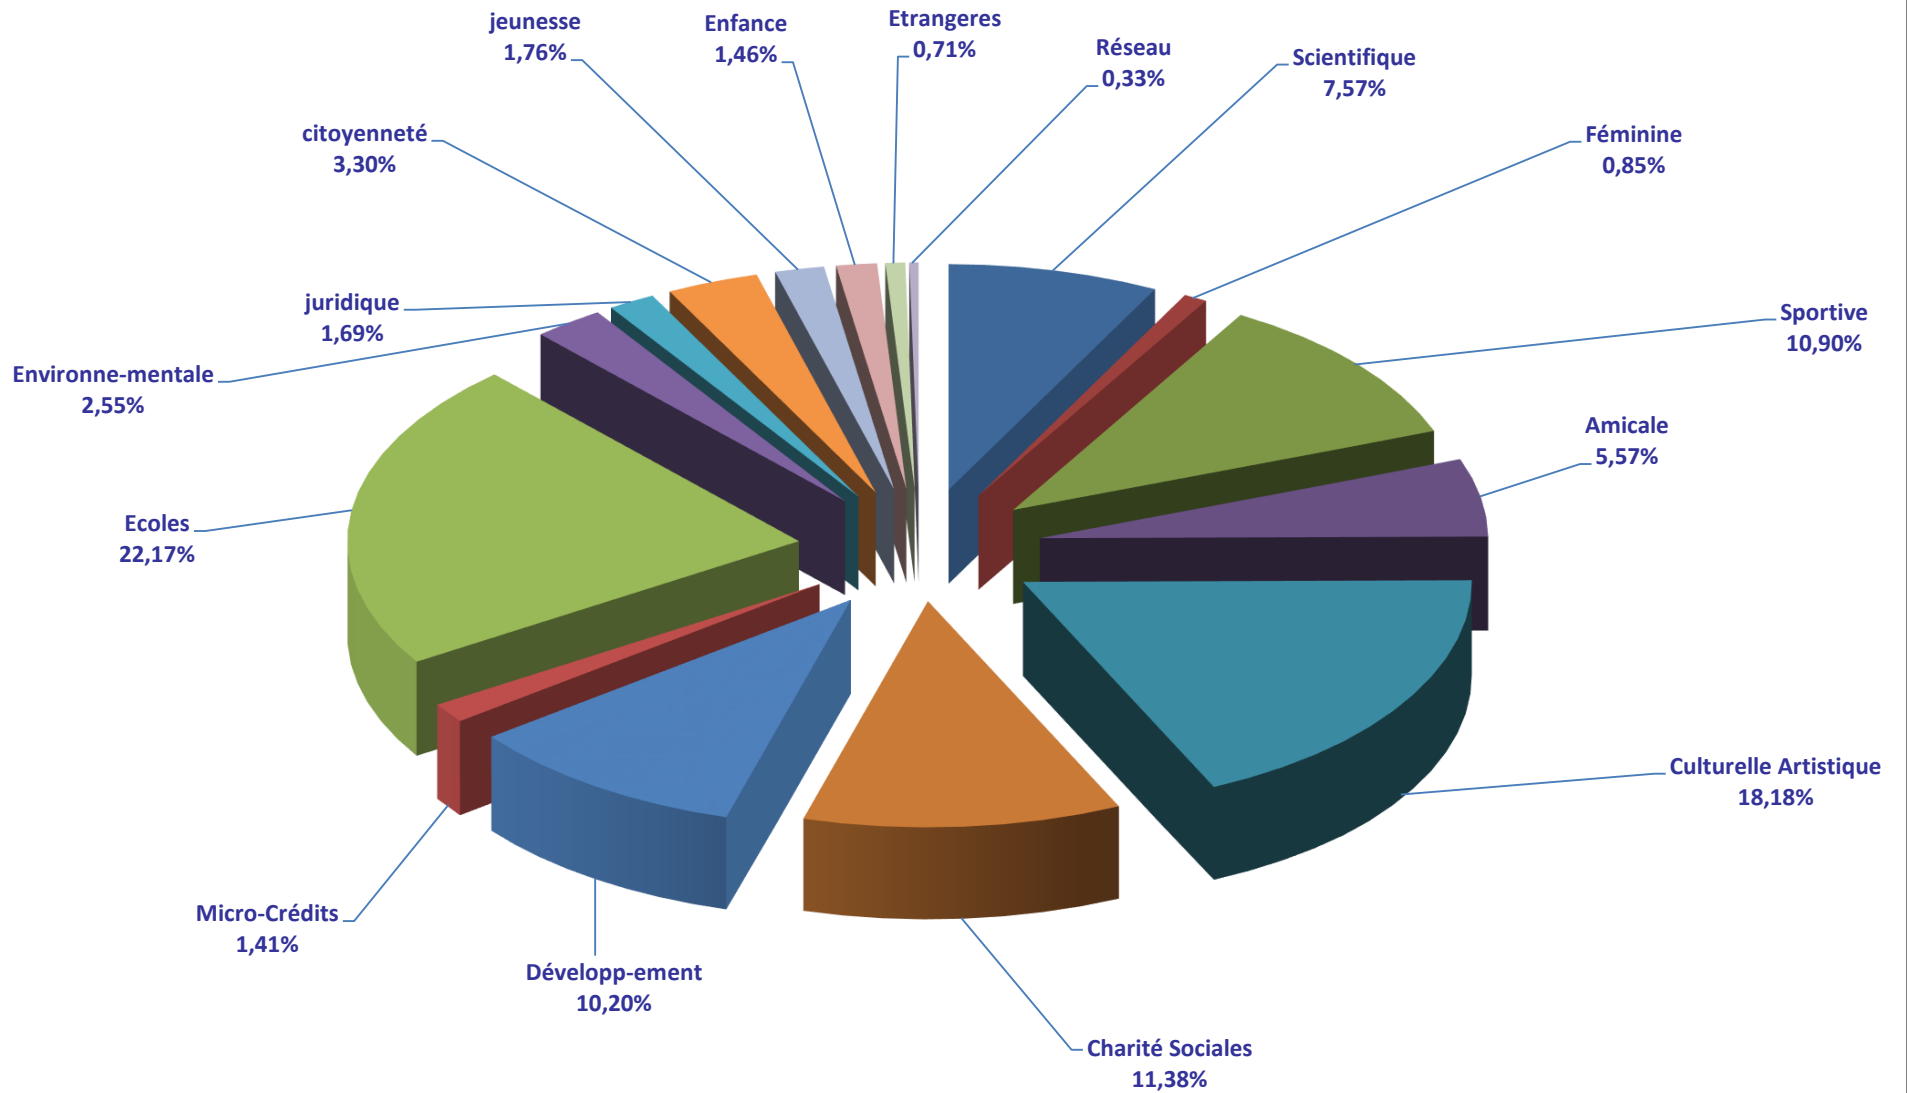

Répartition des Associations par secteur d'activité