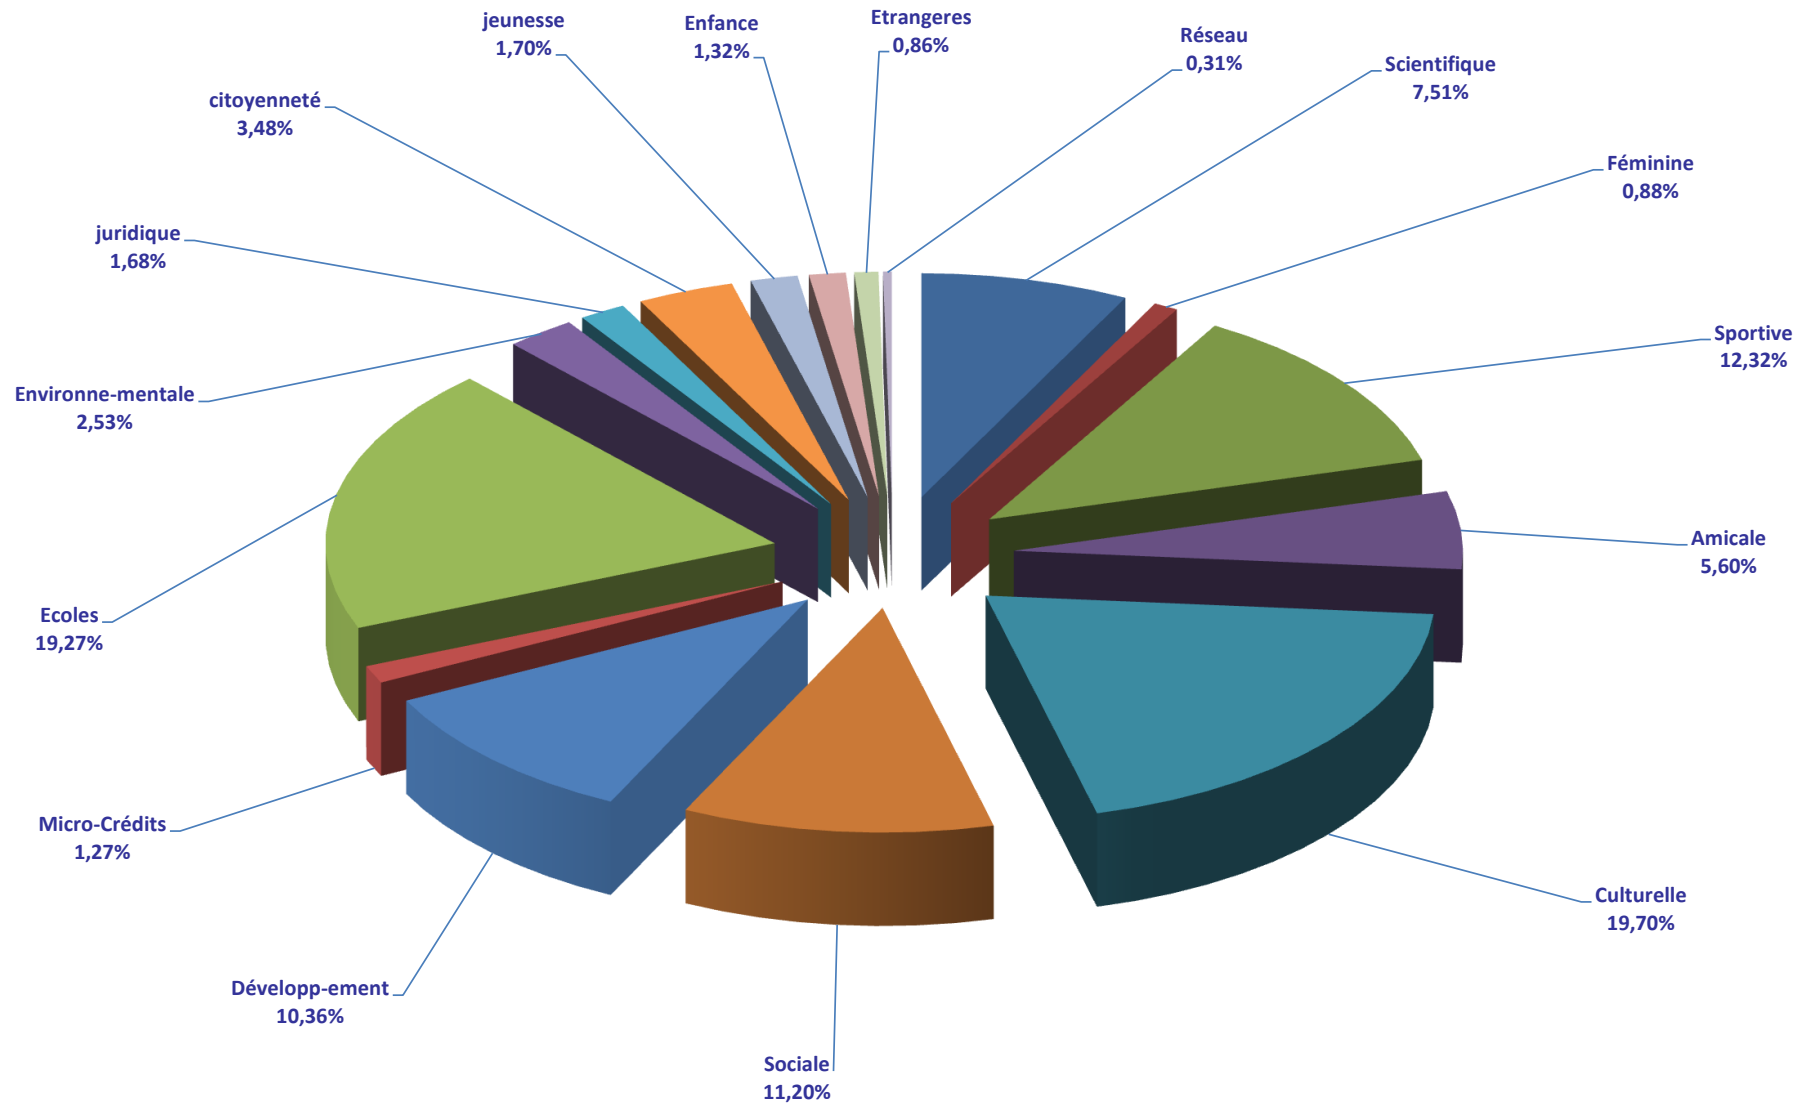

Tableau Général des Associations au 23 Fevrier 2021

Gouvernorat	Scientifique	Féminine	Sportive	Amicale	Culturelle	Sociale	Développement	Micro-Crédits	Ecoles	Environnementale	juridique	citoyenneté	jeunesse	Enfance	Etrangères	Réseau	coordination	Total
Tunis	809	50	447	415	933	548	516	32	237	84	201	251	57	37	157	35	1	4810
Ariana	148	13	163	54	254	146	128	11	111	49	35	73	11	13	14	7	0	1230
Ben Arous	72	10	158	51	242	125	69	13	126	36	22	49	24	19	4	3	0	1023
Manouba	56	10	68	24	130	58	45	11	106	10	5	18	12	8	0	2	0	563
Nabeul	55	8	242	48	298	128	92	15	366	55	5	47	34	27	4	4	0	1428
Zaghouan	7	0	49	16	47	23	21	6	111	8	0	4	6	3	0	0	0	301
Bizerte	37	10	165	37	181	112	77	16	259	28	18	24	14	10	3	2	0	993
Béja	20	5	46	23	91	39	49	10	134	19	4	11	17	10	0	1	0	479
Jendouba	9	7	65	26	98	51	75	10	221	17	2	25	9	7	0	0	1	623
Le Kef	3	2	46	26	78	54	65	13	154	10	2	10	8	13	0	1	0	485
Siliana	2	6	42	23	97	46	40	12	193	10	5	11	11	5	0	1	0	504
Kairouan	17	1	135	34	102	72	49	11	246	8	7	24	16	10	0	2	1	735
Kasserine	15	4	88	29	112	97	225	15	246	22	10	19	16	9	2	2	0	911
Sidi Bouzid	18	12	119	26	167	103	120	14	292	21	13	20	14	14	1	1	2	957
Sousse	107	3	142	73	277	146	90	18	194	33	12	52	29	18	3	2	2	1201
Monastir	97	11	176	75	189	86	83	14	171	21	6	36	19	10	7	0	3	1004
Mahdia	32	3	83	33	138	80	64	13	166	6	2	4	7	9	1	0	0	641
Sfax	156	14	188	166	358	186	101	17	474	32	19	36	32	29	3	4	0	1815
Gafsa	29	9	109	44	227	130	159	11	101	30	9	21	12	13	0	1	1	906
Tozeur	13	2	45	17	89	41	56	5	44	20	1	14	11	2	0	1	0	361
Kebili	8	12	64	12	120	79	60	8	96	16	4	10	4	11	0	1	0	505
Gabes	31	3	133	37	171	102	100	11	150	27	6	23	16	13	1	0	1	825
Médenine	41	8	118	26	194	146	120	9	270	31	7	33	16	20	4	2	1	1046
Tataouine	7	7	44	19	100	69	63	8	121	9	5	14	9	5	2	3	1	486
Total	1789	210	2935	1334	4693	2667	2467	303	4589	602	400	829	404	315	206	75	14	23832

Répartition des Associations par Gouvernorat

Répartition des Associations par secteur d'activité

Répartition des Associations par secteur d'activité