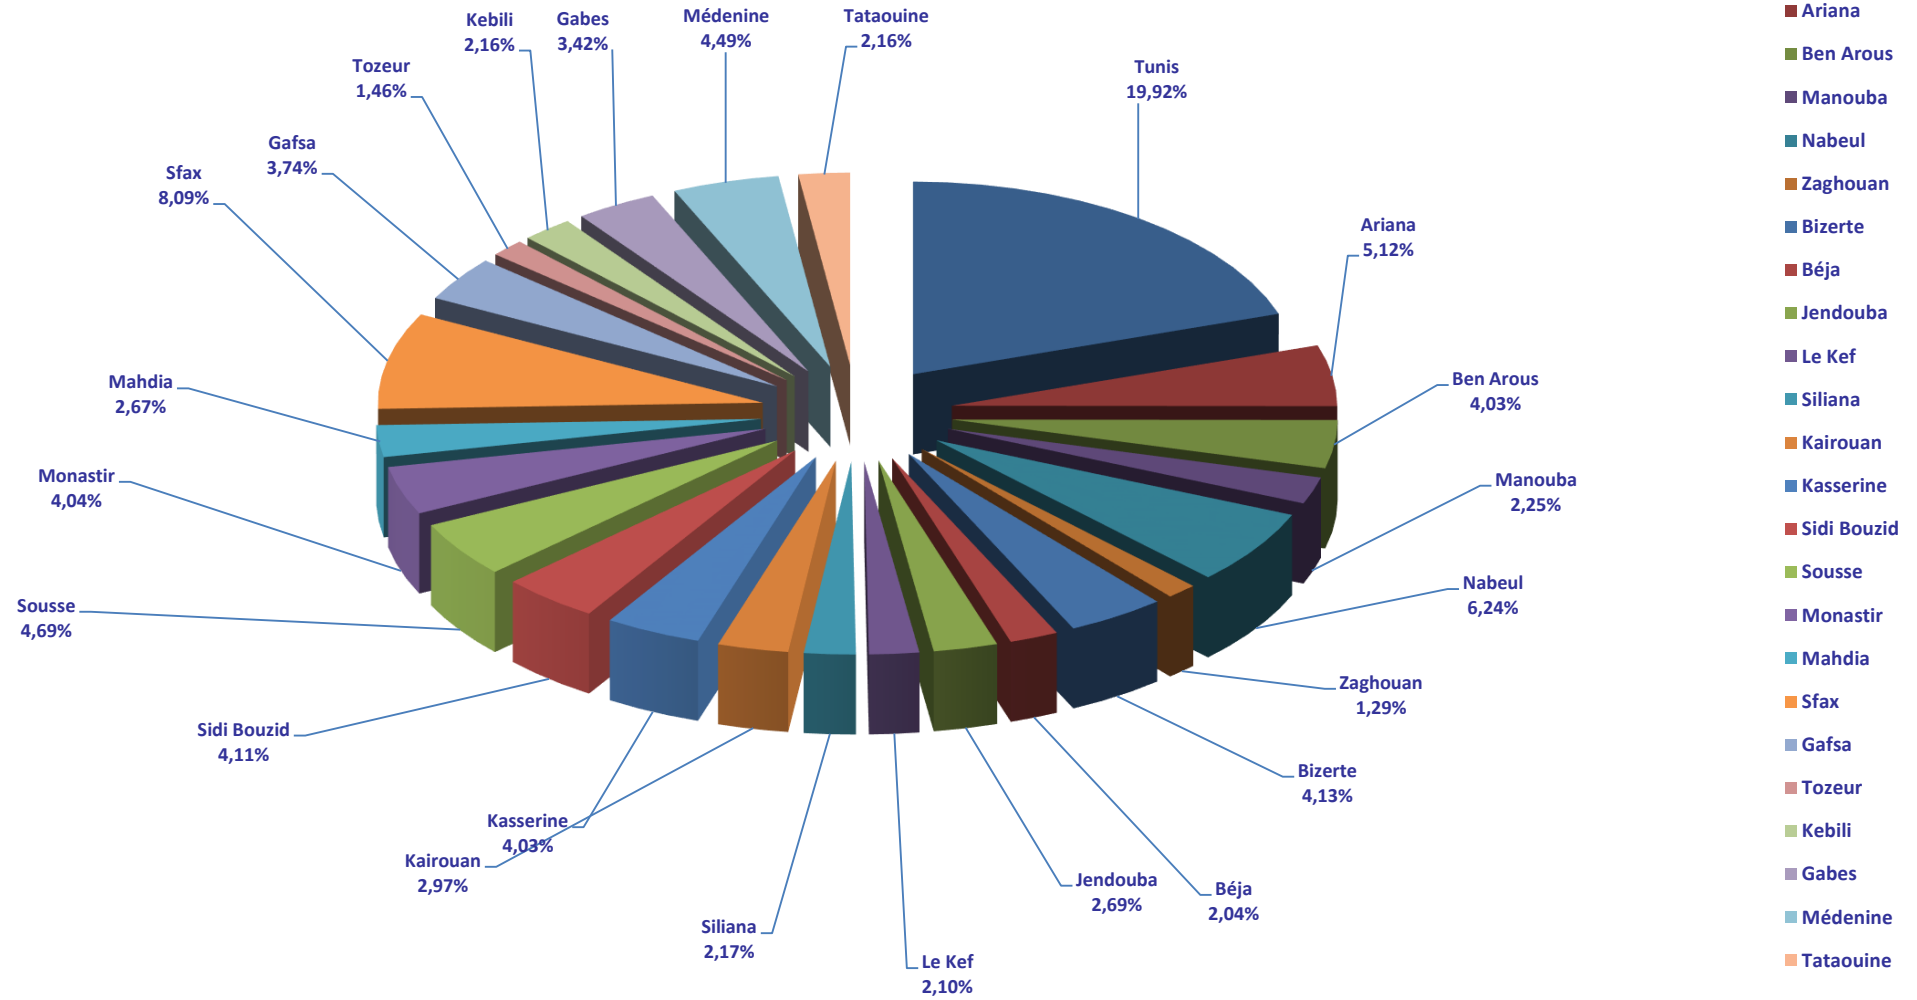

**Tableau Général des Associations au 05 Septembre 2017**

Gouvernorat	Scientifique	Féminine	Sportive	Amicale	Culturelle Artistique	Charité Sociales	Développement	Micro-Crédits	Ecoles	Environnementale	juridique	citoyenneté	jeunesse	Enfance	Etrangeres	Réseau	coordi-nation	Total
Tunis	724	43	370	390	746	472	421	31	237	72	180	209	48	36	111	32	1	4123
Ariana	129	9	139	53	208	126	105	10	109	41	29	65	10	10	10	6	0	1059
Ben Arous	60	4	129	39	173	103	56	12	124	33	17	37	22	18	4	3	0	834
Manouba	50	7	50	21	95	49	37	10	106	6	4	10	12	8	0	1	0	466
Nabeul	47	8	210	41	250	115	82	15	367	50	4	35	31	28	4	4	0	1291
Zaghouan	7	0	35	15	32	20	19	6	113	6	0	4	7	3	0	0	0	267
Bizerte	34	10	110	28	144	105	62	16	258	25	18	20	13	8	2	2	0	855
Béja	17	4	37	18	68	35	41	9	136	16	3	10	17	11	0	1	0	423
Jendouba	9	7	47	20	76	49	67	9	222	14	2	20	7	7	0	0	1	557
Le Kef	4	2	38	16	61	50	55	12	156	8	1	10	8	12	0	1	0	434
Siliana	2	5	24	15	80	44	36	11	195	9	5	6	11	5	0	1	0	449
Kairouan	16	0	93	27	72	69	43	11	226	8	7	21	11	8	0	2	1	615
Kasserine	15	3	65	21	97	89	211	15	246	22	9	16	14	9	1	2	0	835
Sidi Bouzid	16	9	100	16	130	87	105	14	295	18	13	17	13	14	1	1	2	851
Sousse	83	2	91	62	206	124	77	17	193	24	6	40	23	18	1	2	2	971
Monastir	78	9	138	69	141	70	72	13	168	19	4	25	15	8	4	0	3	836
Mahdia	23	3	63	27	111	73	50	12	165	5	2	3	6	9	0	0	0	552
Sfax	145	12	157	155	314	169	85	16	479	30	16	30	32	29	2	3	0	1674
Gafsa	23	8	65	34	189	114	142	11	105	27	9	20	12	13	0	1	1	774
Tozeur	12	2	30	13	63	36	50	5	44	18	1	14	11	2	0	1	0	302
Kebili	6	13	47	11	106	70	50	8	99	14	4	7	4	8	0	0	0	447
Gabes	26	2	91	28	140	92	88	11	151	26	5	20	14	12	0	0	1	707
Médenine	32	7	87	20	168	131	102	9	271	27	6	29	13	20	4	2	1	929
Tataouine	7	6	38	14	90	62	53	8	120	9	5	14	10	5	2	3	1	447
<b>Total</b>	<b>1565</b>	<b>175</b>	<b>2254</b>	<b>1153</b>	<b>3760</b>	<b>2354</b>	<b>2109</b>	<b>291</b>	<b>4585</b>	<b>527</b>	<b>350</b>	<b>682</b>	<b>364</b>	<b>301</b>	<b>146</b>	<b>68</b>	<b>14</b>	<b>20698</b>

## Répartition des Associations par Gouvernorat