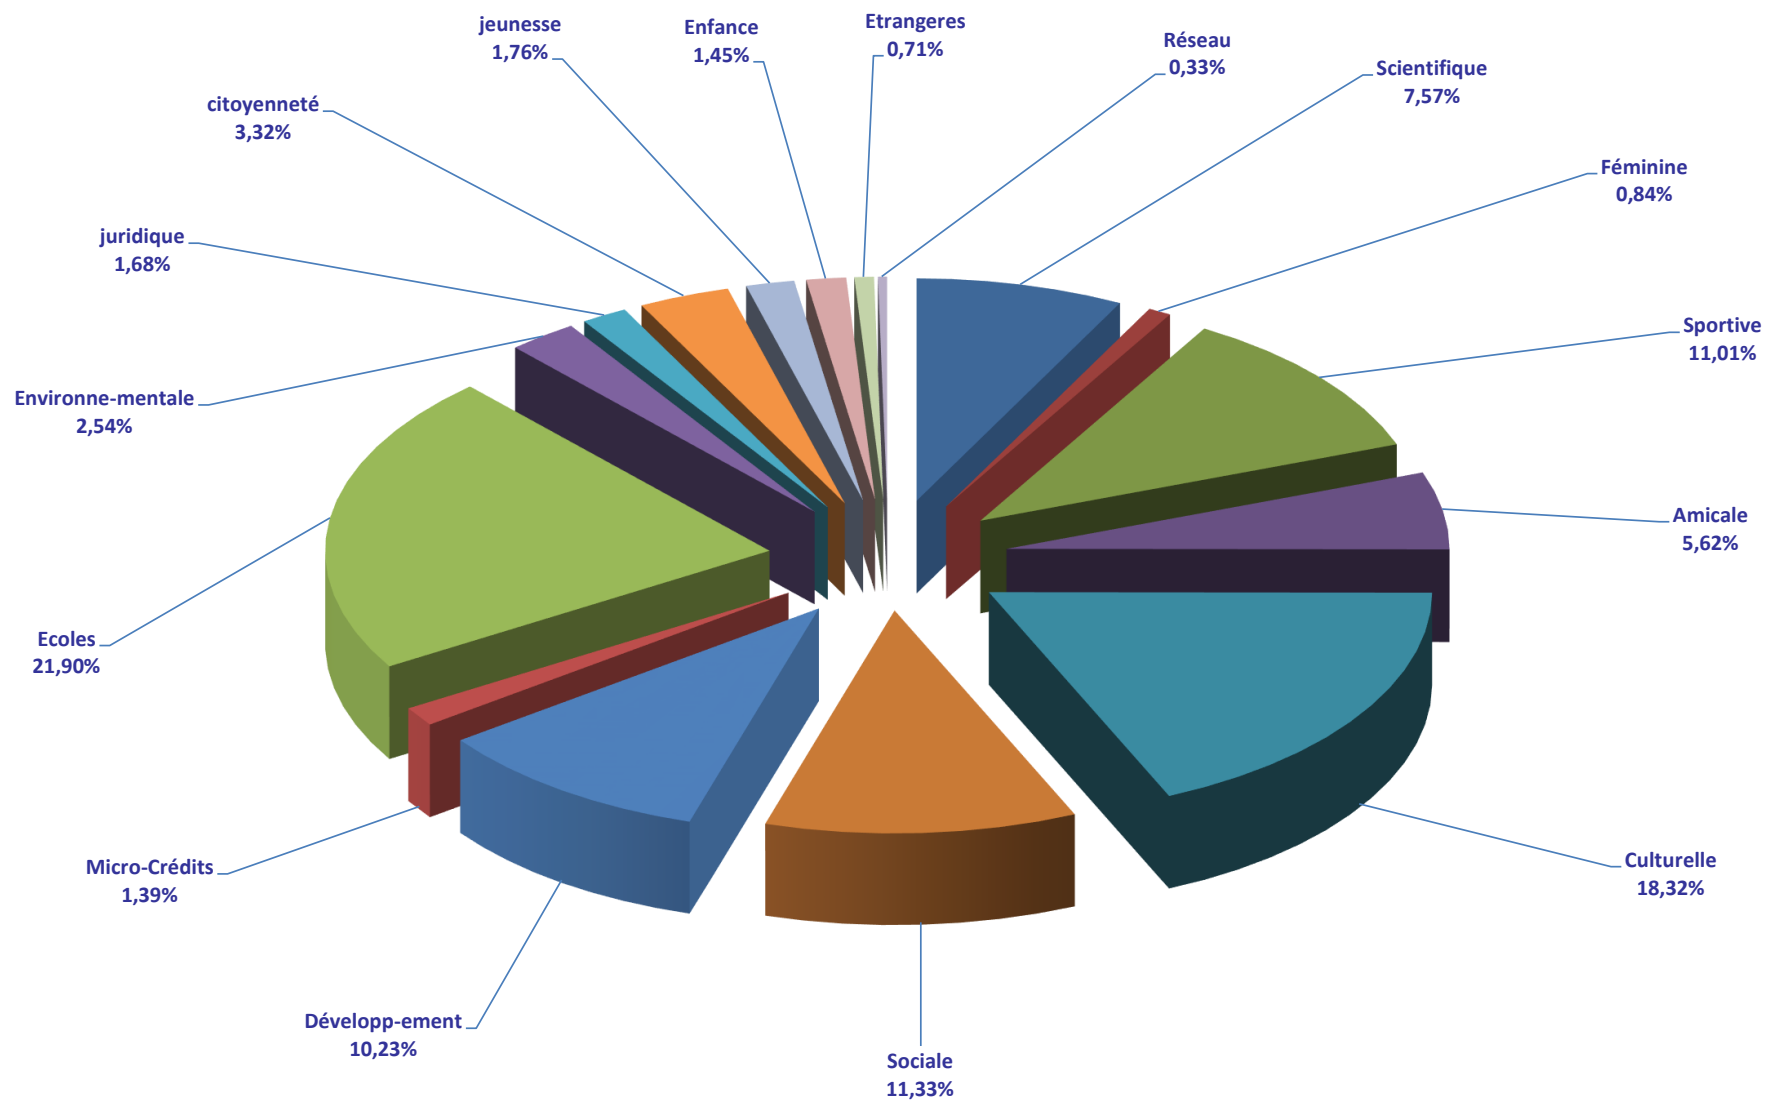

Répartition des Associations par secteur d'activité