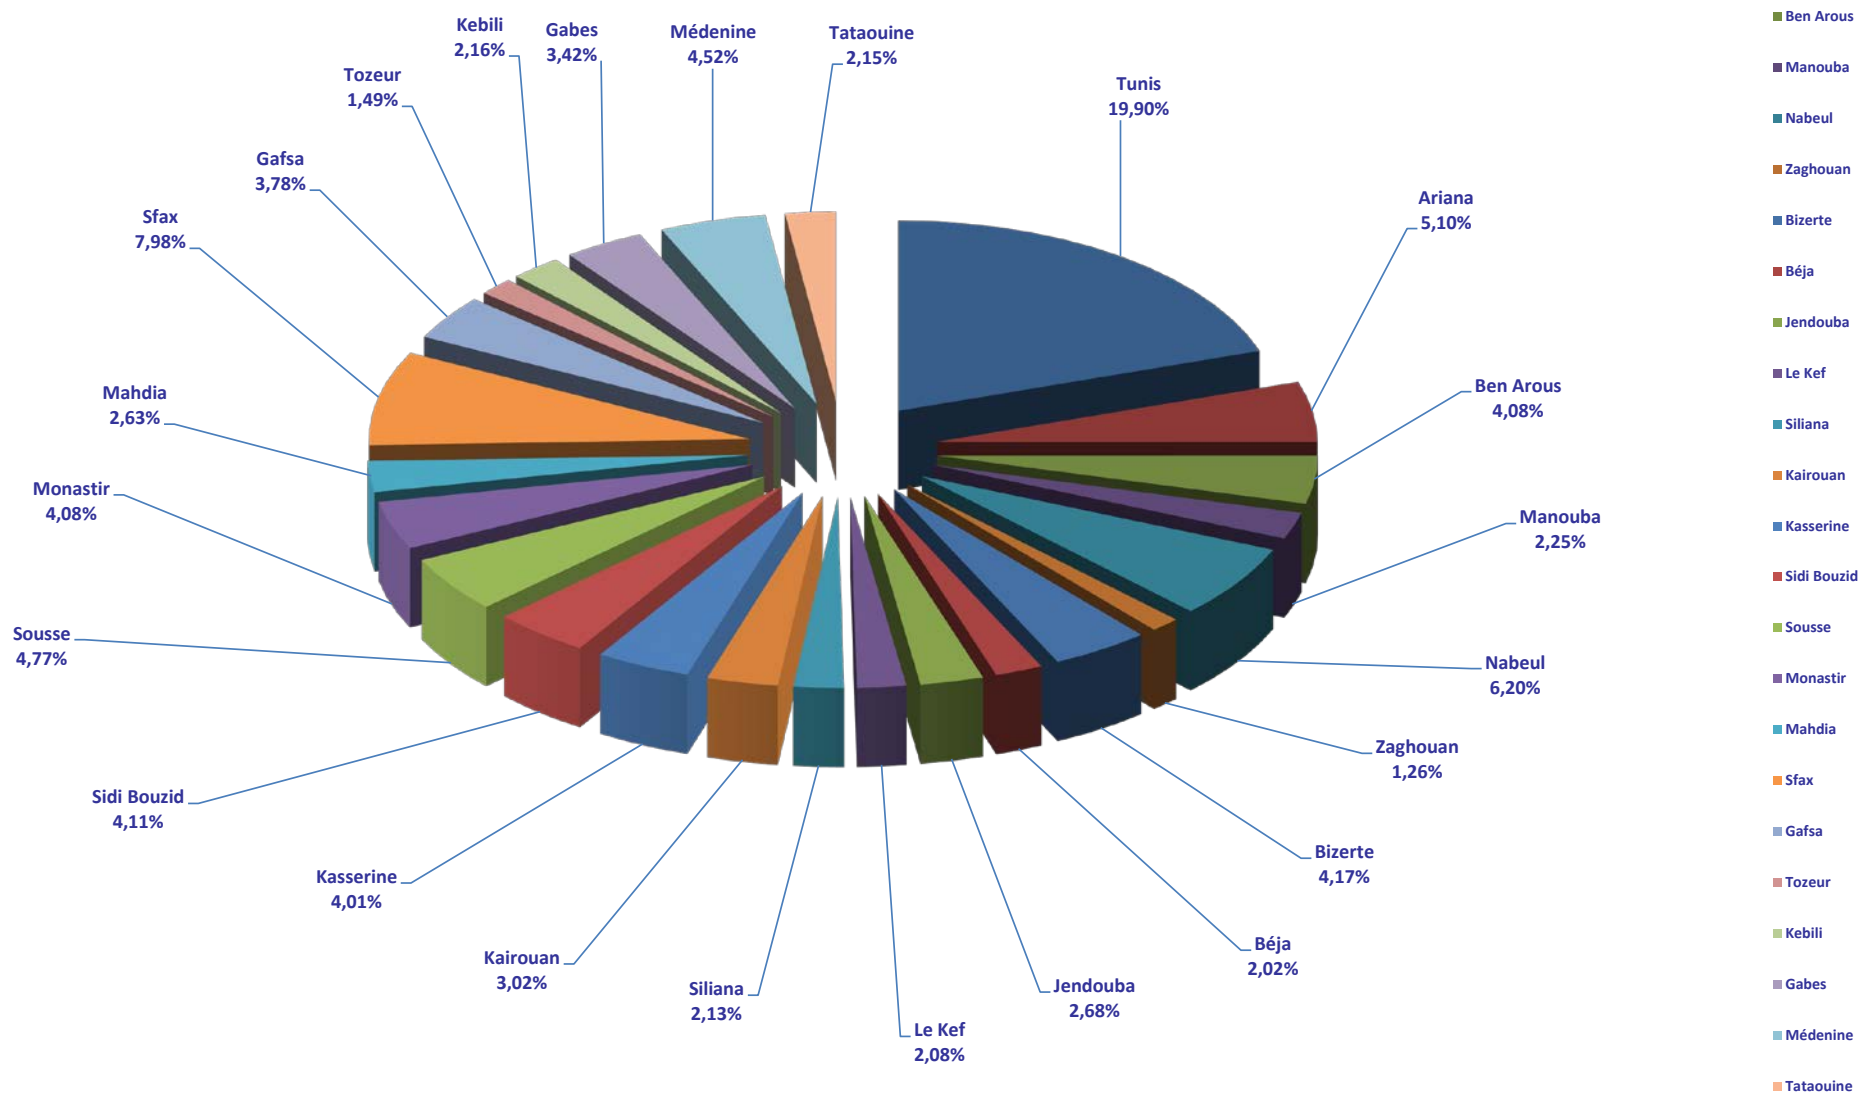

Tableau Général des Associations au 17 Avril 2018

Gouvernorat	Scientifique	Féminine	Sportive	Amicale	Culturelle	Sociale	Développement	Micro-Crédits	Ecoles	Environnementale	juridique	citoyenneté	jeunesse	Enfance	Etrangères	Réseau	coordination	Total
Tunis	739	45	381	392	789	479	433	31	238	74	183	216	50	36	121	33	1	4241
Ariana	132	10	140	51	219	129	110	10	109	41	30	67	10	11	11	6	0	1086
Ben Arous	64	5	135	43	186	107	58	12	124	33	17	39	22	18	4	3	0	870
Manouba	51	9	53	22	97	49	38	10	106	8	4	11	12	8	0	1	0	479
Nabeul	48	8	219	41	263	118	84	15	367	51	4	37	31	28	4	4	0	1322
Zaghouan	7	0	35	15	32	20	19	6	113	7	0	4	7	3	0	0	0	268
Bizerte	35	10	119	32	154	107	66	16	258	25	18	21	15	9	2	2	0	889
Béja	19	4	38	18	72	35	42	9	136	16	3	10	17	11	0	1	0	431
Jendouba	9	7	48	22	82	49	71	9	222	14	2	21	7	7	0	0	1	571
Le Kef	4	2	39	17	67	50	57	12	156	8	1	10	8	12	0	1	0	444
Siliana	2	5	27	16	81	44	36	11	195	9	5	6	12	5	0	1	0	455
Kairouan	16	0	107	32	80	70	43	11	226	8	7	22	11	8	0	2	1	644
Kasserine	14	3	73	22	99	91	214	15	246	22	9	18	16	9	2	2	0	855
Sidi Bouzid	16	9	105	19	140	90	109	14	295	18	12	19	13	14	1	1	2	877
Sousse	90	2	100	69	215	126	80	17	193	25	7	43	26	18	1	2	2	1016
Monastir	81	10	144	70	151	73	77	13	168	20	4	26	16	10	4	0	3	870
Mahdia	24	3	67	28	114	71	52	12	165	5	2	3	6	9	0	0	0	561
Sfax	150	11	163	155	324	171	87	16	479	30	16	32	34	29	2	3	0	1702
Gafsa	26	8	77	36	196	115	146	11	105	29	9	20	12	13	0	1	1	805
Tozeur	12	2	35	14	69	36	51	5	44	19	1	14	12	2	0	1	0	317
Kebili	7	12	54	11	108	71	51	8	99	15	4	8	4	9	0	0	0	461
Gabes	27	2	94	29	149	94	92	11	151	26	5	22	15	11	0	0	1	729
Médenine	33	7	93	22	179	135	108	9	271	28	6	31	14	20	4	2	1	963
Tataouine	7	6	39	15	94	64	57	8	120	9	5	14	10	5	2	3	1	459
Total	1613	180	2385	1191	3960	2394	2181	291	4586	540	354	714	380	305	158	69	14	21315

Répartition des Associations par Gouvernorat

Répartition des Associations par secteur d'activité

Répartition des Associations par secteur d'activité