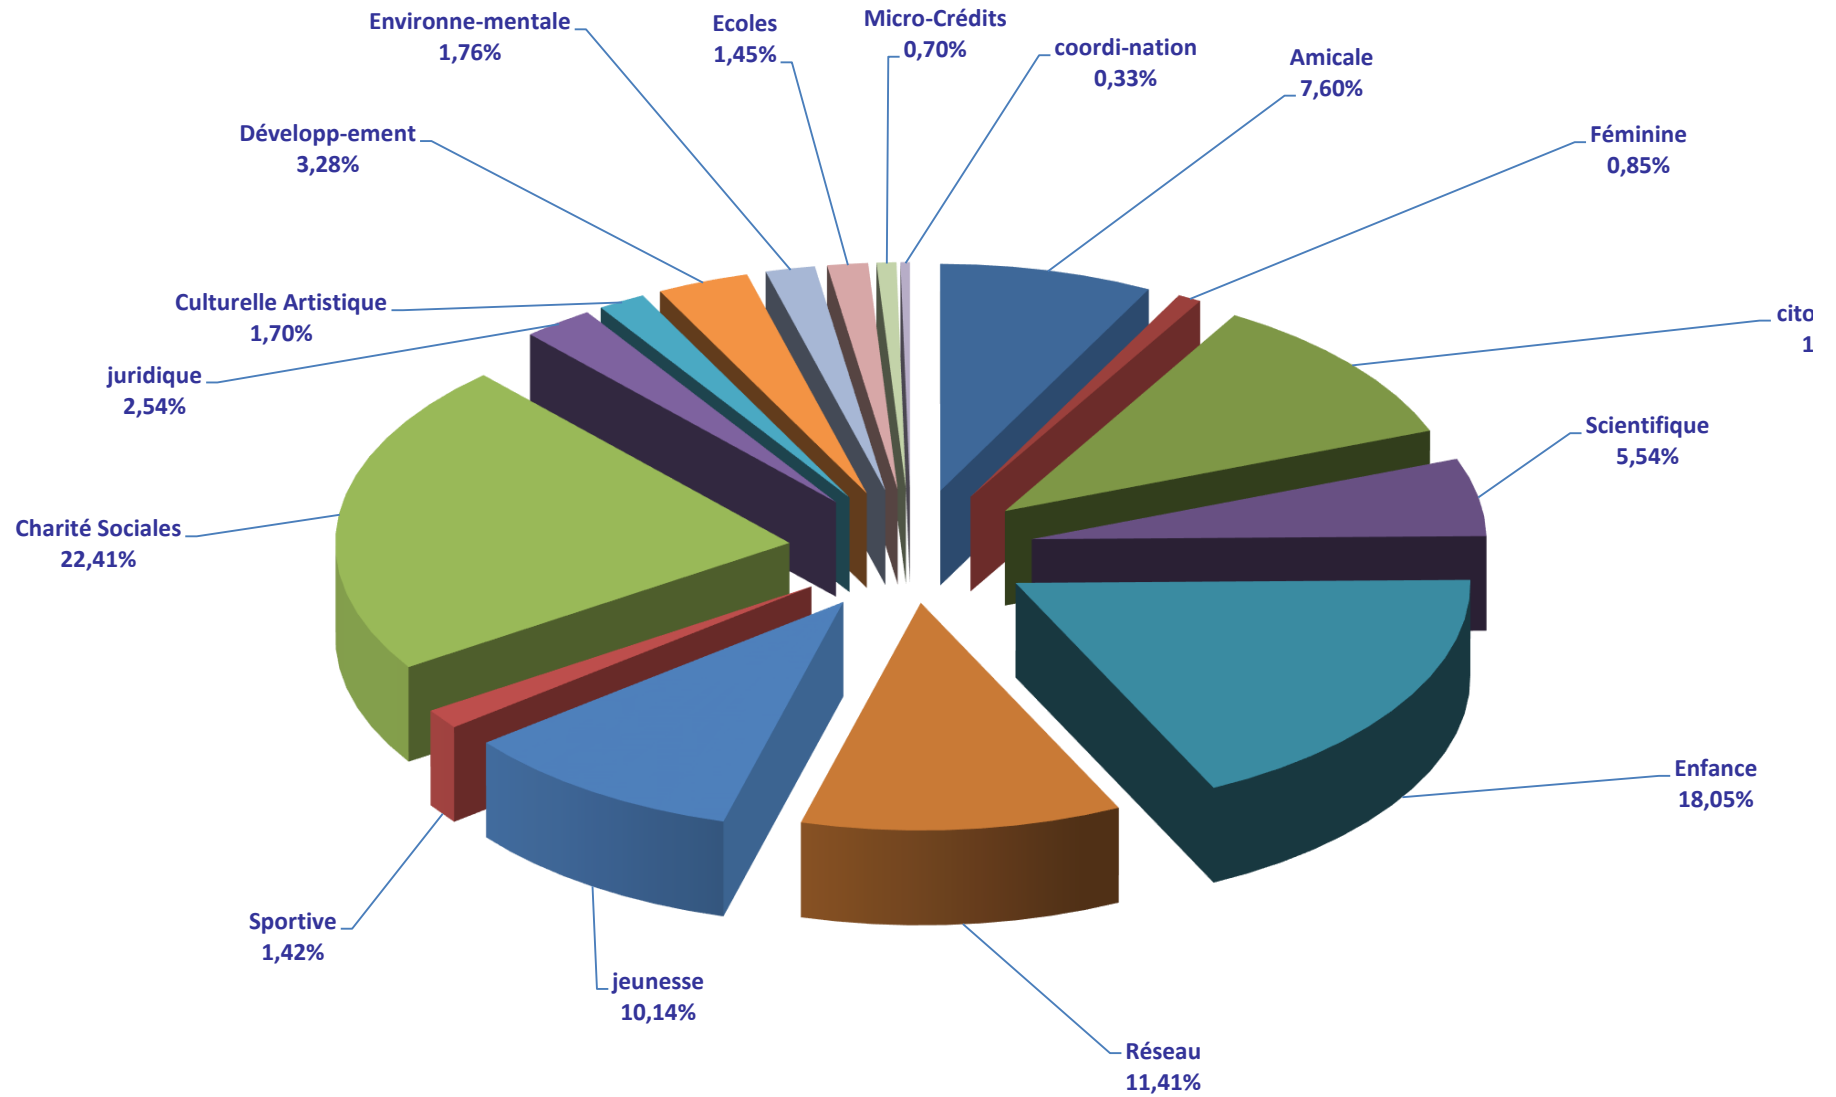

**Tableau Général des Associations au 27 Juin 2017**

Gouvernorat	Amicale	Féminine	citoyenneté	Scientifique	Enfance	Réseau	jeunesse	Sportive	Charité Sociales	juridique	Culturelle Artistique	Développement	Environne-mentale	Ecoles	Micro-Crédits	coordi-nation	Etrangères
Tunis	722	41	365	388	733	470	416	31	237	72	180	206	45	35	109	32	1
Ariana	127	9	138	52	205	126	105	10	109	41	29	65	10	9	10	6	0
Ben Arous	60	4	127	37	169	100	56	12	124	32	17	37	22	18	4	3	0
Manouba	49	7	50	21	95	48	36	10	106	6	3	9	12	8	0	1	0
Nabeul	46	8	206	40	245	114	80	15	367	50	4	35	31	28	4	4	0
Zaghouan	7	0	33	14	32	20	19	6	113	6	0	4	7	3	0	0	0
Bizerte	32	10	105	27	141	104	60	16	258	25	18	18	13	8	2	2	0
Béja	17	4	36	18	66	35	41	9	136	15	2	10	17	11	0	1	0
Jendouba	9	7	45	19	75	49	65	9	222	14	2	20	7	7	0	0	1
Le Kef	4	2	38	15	56	49	53	12	156	8	1	10	8	12	0	1	0
Siliana	2	5	23	15	76	44	35	11	195	9	5	6	11	5	0	1	0
Kairouan	16	0	90	24	70	68	43	11	226	8	7	21	11	8	0	2	1
Kasserine	15	3	64	19	94	89	210	15	246	22	9	16	14	9	1	2	0
Sidi Bouzid	16	9	100	16	127	86	102	14	295	18	13	17	13	14	1	1	2
Sousse	83	2	90	62	206	121	75	17	193	24	6	38	23	17	1	2	2
Monastir	77	9	137	66	138	70	71	13	168	18	4	23	15	8	4	0	3
Mahdia	23	3	60	27	109	71	48	12	165	4	2	3	6	9	0	0	0
Sfax	145	12	157	155	309	169	85	16	479	29	16	30	32	29	2	3	0
Gafsa	23	8	65	32	187	114	142	11	105	26	9	19	12	13	0	1	1
Tozeur	12	2	29	13	63	36	46	5	44	18	1	14	11	2	0	1	0
Kebili	6	13	41	11	103	70	49	8	99	14	4	7	4	8	0	0	0
Gabes	25	2	87	28	139	92	87	11	151	26	5	20	14	11	0	0	1
Médénine	32	7	85	20	165	128	99	9	271	27	6	29	13	20	4	2	1
Tataouine	7	6	38	14	89	62	52	8	120	8	5	14	10	5	2	3	1
<b>Total</b>	<b>1555</b>	<b>173</b>	<b>2209</b>	<b>1133</b>	<b>3692</b>	<b>2335</b>	<b>2075</b>	<b>291</b>	<b>4585</b>	<b>520</b>	<b>348</b>	<b>671</b>	<b>361</b>	<b>297</b>	<b>144</b>	<b>68</b>	<b>14</b>

## Répartition des Associations par Gouvernorat

## Répartition des Associations par secteur d'activité