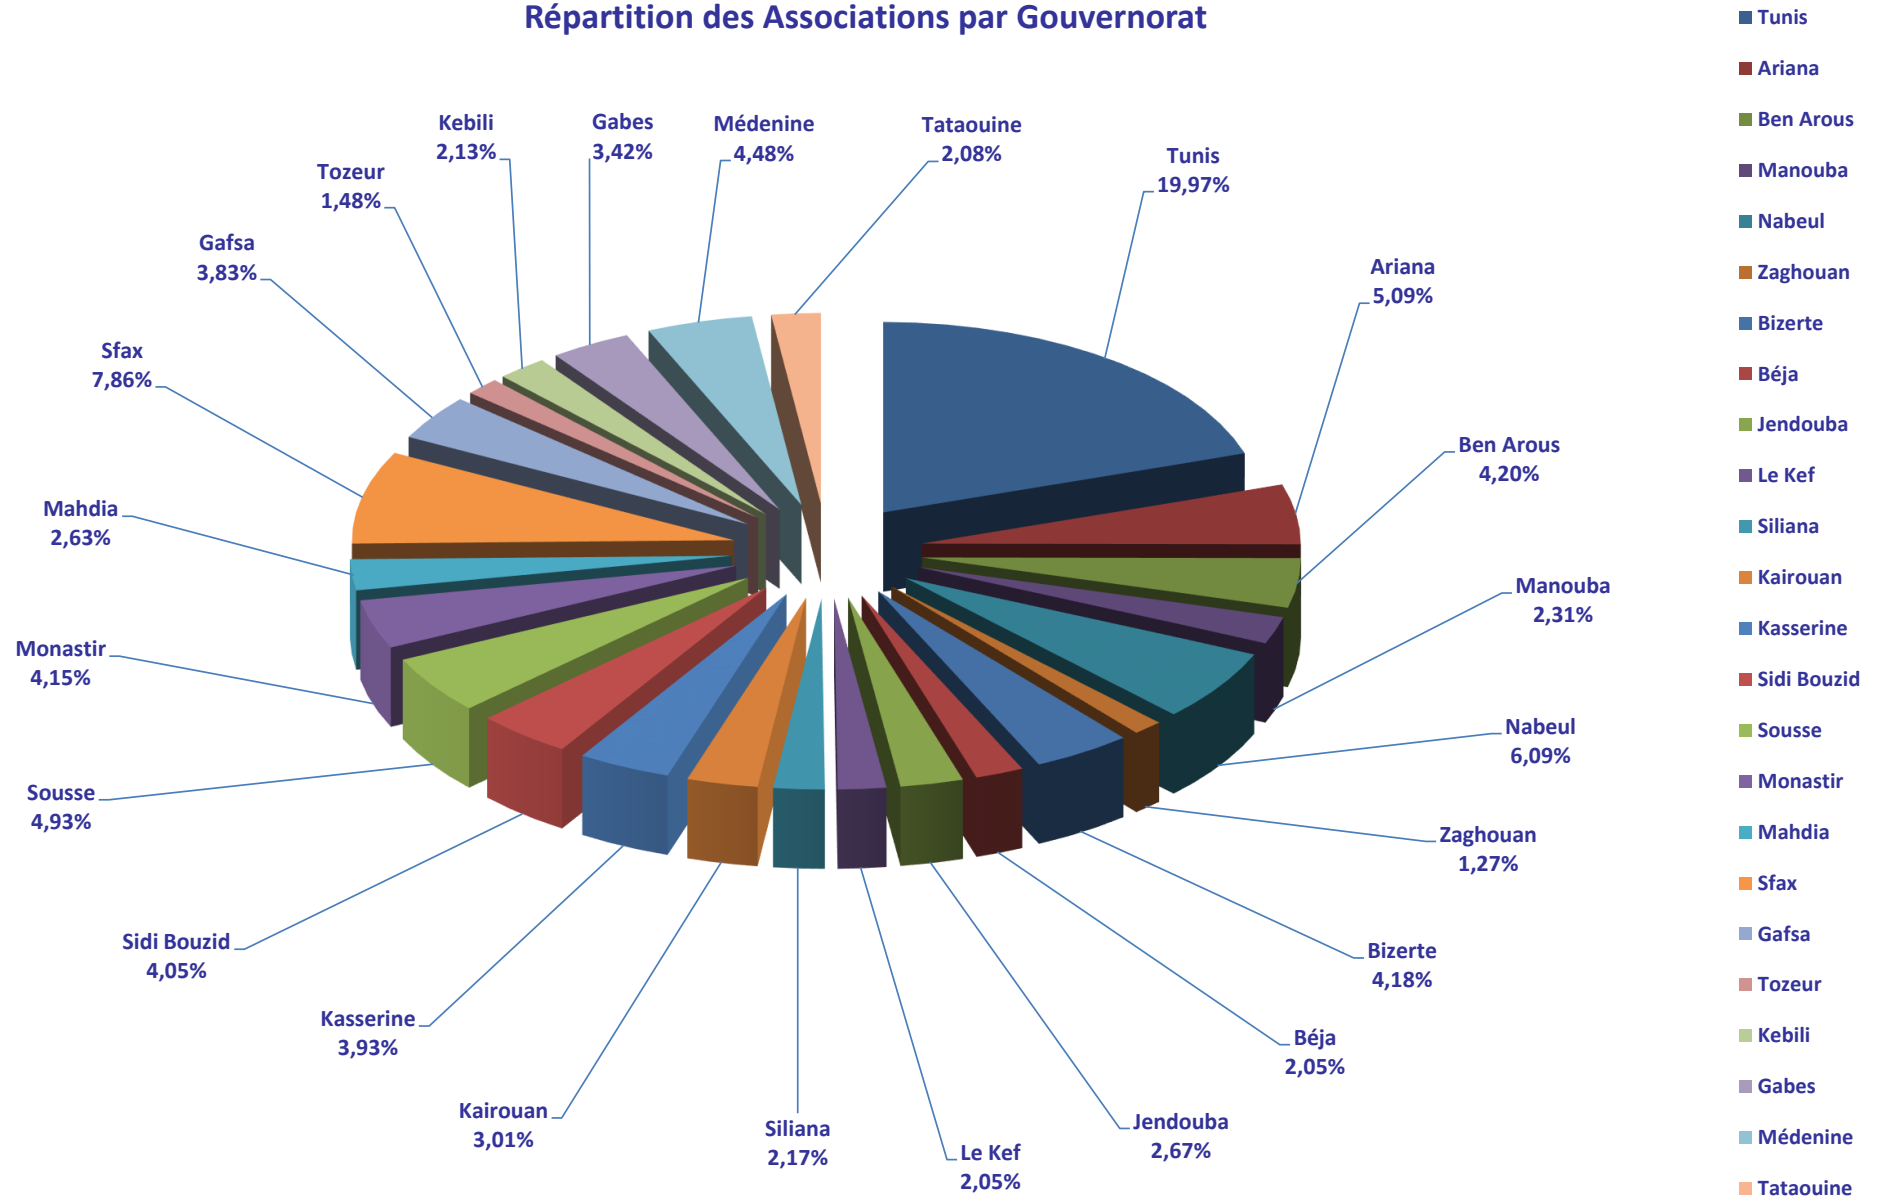

Tableau Général des Associations au 16 Mars 2019

Gouvernorat	Scientifique	Féminine	Sportive	Amicale	Culturelle	Sociale	Développement	Micro-Crédits	Ecoles	Environnementale	juridique	citoyenneté	jeunesse	Enfance	Etrangères	Réseau	coordination	Total
Tunis	767	48	405	401	846	504	476	31	238	77	189	236	53	36	130	34	1	4472
Ariana	143	12	142	52	232	135	115	10	109	44	33	72	11	11	12	6	0	1139
Ben Arous	67	7	148	46	214	114	63	12	124	34	19	44	23	18	4	3	0	940
Manouba	53	9	61	23	111	54	41	10	106	9	4	13	13	9	0	1	0	517
Nabeul	51	8	231	42	275	122	89	15	367	52	4	39	33	28	4	4	0	1364
Zaghouan	7	0	42	16	36	22	21	6	113	8	0	4	7	3	0	0	0	285
Bizerte	36	10	136	33	166	113	69	16	259	26	18	23	15	10	3	2	0	935
Béja	19	5	43	19	85	37	45	9	136	17	3	10	17	12	0	1	0	458
Jendouba	9	7	57	22	87	51	75	9	222	16	2	24	8	7	0	0	1	597
Le Kef	4	2	41	21	70	50	62	12	155	8	2	10	8	12	0	1	0	458
Siliana	2	5	34	19	93	44	41	11	195	10	5	8	12	5	0	1	0	485
Kairouan	17	0	122	32	90	70	46	11	226	8	7	22	11	8	0	2	1	673
Kasserine	14	4	82	25	104	93	220	15	246	22	9	18	16	9	2	2	0	881
Sidi Bouzid	16	11	112	20	150	95	115	14	295	18	12	19	13	14	1	1	2	908
Sousse	96	3	113	71	254	135	87	17	193	28	9	46	27	18	2	2	2	1103
Monastir	87	10	157	74	170	78	81	13	168	21	5	31	16	10	5	0	3	929
Mahdia	27	3	70	30	120	76	60	12	165	5	2	3	6	9	0	0	0	588
Sfax	156	11	172	161	338	177	97	16	479	31	18	35	34	29	2	4	0	1760
Gafsa	28	9	89	41	212	125	151	11	105	30	9	20	13	13	0	1	1	858
Tozeur	12	2	40	14	75	37	53	5	44	19	1	14	12	2	0	1	0	331
Kebili	7	12	58	11	114	73	54	8	99	16	4	9	4	9	0	0	0	478
Gabes	27	2	106	34	159	96	96	11	151	26	6	22	16	12	1	0	1	766
Médenine	37	7	106	23	186	141	114	9	271	29	6	33	14	20	4	2	1	1003
Tataouine	7	6	39	18	96	64	59	8	120	9	5	14	10	5	2	3	1	466
Total	1689	193	2606	1248	4283	2506	2330	291	4586	563	372	769	392	309	172	71	14	22394

Répartition des Associations par Gouvernorat

Répartition des Associations par secteur d'activité

Répartition des Associations par secteur d'activité