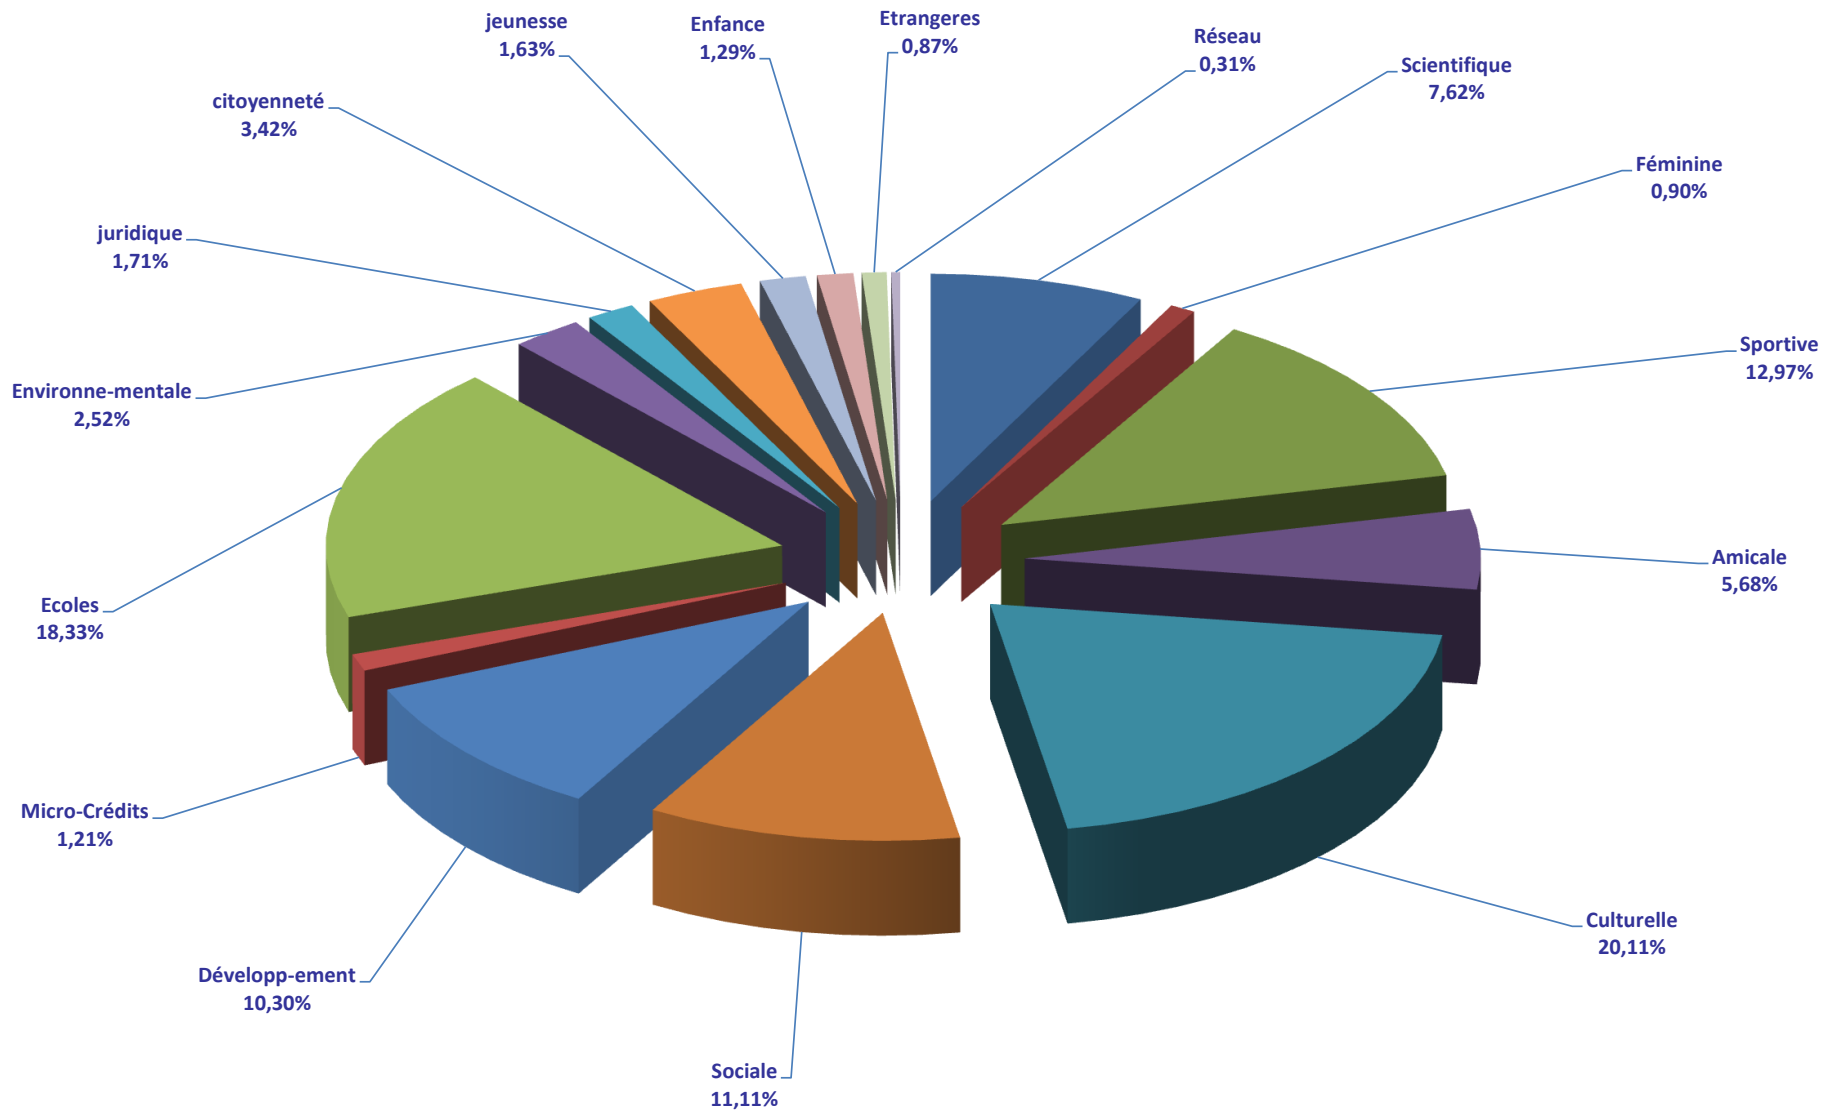

Tableau Général des Associations au 20 Juin Mai 2024

Gouvernorat	Scientifique	Féminine	Sportive	Amicale	Culturelle	Sociale	Développement	Micro-Crédits	Ecoles	Environnementale	juridique	citoyenneté	jeunesse	Enfance	Etrangères	Réseau	coordination	Total
Tunis	858	55	478	438	1021	575	543	32	237	91	215	260	57	38	165	37	1	5101
Ariana	160	14	181	57	283	156	132	11	111	50	37	76	11	13	16	8	0	1316
Ben Arous	77	10	169	53	256	137	75	13	126	39	24	53	24	21	5	3	0	1085
Manouba	64	10	79	25	143	62	48	11	106	11	6	18	13	8	0	2	0	606
Nabeul	57	9	256	54	310	134	95	15	366	59	5	48	34	27	4	4	0	1477
Zaghouan	7	1	60	17	50	24	22	6	111	8	0	4	6	3	0	0	0	319
Bizerte	38	10	193	41	197	116	80	16	259	29	18	26	14	10	3	2	0	1052
Béja	20	5	52	26	98	40	51	10	134	20	4	11	18	11	0	1	0	501
Jendouba	10	7	71	30	103	55	78	10	220	17	2	25	9	7	0	0	1	645
Le Kef	3	3	54	31	86	54	68	13	154	10	2	11	8	14	0	1	0	512
Siliana	3	6	47	26	100	47	44	12	193	10	5	11	11	5	0	1	0	521
Kairouan	20	1	153	38	110	76	54	11	246	8	7	25	16	10	0	2	1	778
Kasserine	18	4	93	31	122	97	224	15	246	23	12	20	16	9	2	2	0	934
Sidi Bouzid	18	12	136	31	181	106	126	14	292	23	14	20	14	14	1	1	2	1005
Sousse	116	3	156	78	292	152	98	18	194	33	14	54	29	18	4	2	2	1263
Monastir	102	14	191	79	206	91	85	14	171	23	7	37	19	11	7	0	3	1060
Mahdia	34	3	96	36	145	86	67	13	166	7	2	4	7	9	1	0	0	676
Sfax	167	16	206	165	376	195	108	17	474	33	19	36	32	29	4	4	0	1881
Gafsa	29	9	121	46	238	133	168	11	101	31	10	22	12	14	0	1	1	947
Tozeur	15	2	49	17	100	41	62	5	44	22	2	14	11	2	0	1	0	387
Kebili	9	12	73	13	128	82	62	8	96	16	4	10	4	11	0	1	0	529
Gabes	31	5	148	40	180	104	102	11	150	28	6	25	17	12	1	0	1	861
Médénine	44	8	136	27	202	148	123	9	270	32	7	33	16	21	4	2	1	1083
Tataouine	8	7	48	24	107	69	64	8	121	9	6	14	10	5	2	3	1	506
Total	1908	226	3246	1423	5034	2780	2579	303	4588	632	428	857	408	322	219	78	14	25045

Répartition des Associations par Gouvernorat

Répartition des Associations par secteur d'activité

Répartition des Associations par secteur d'activité