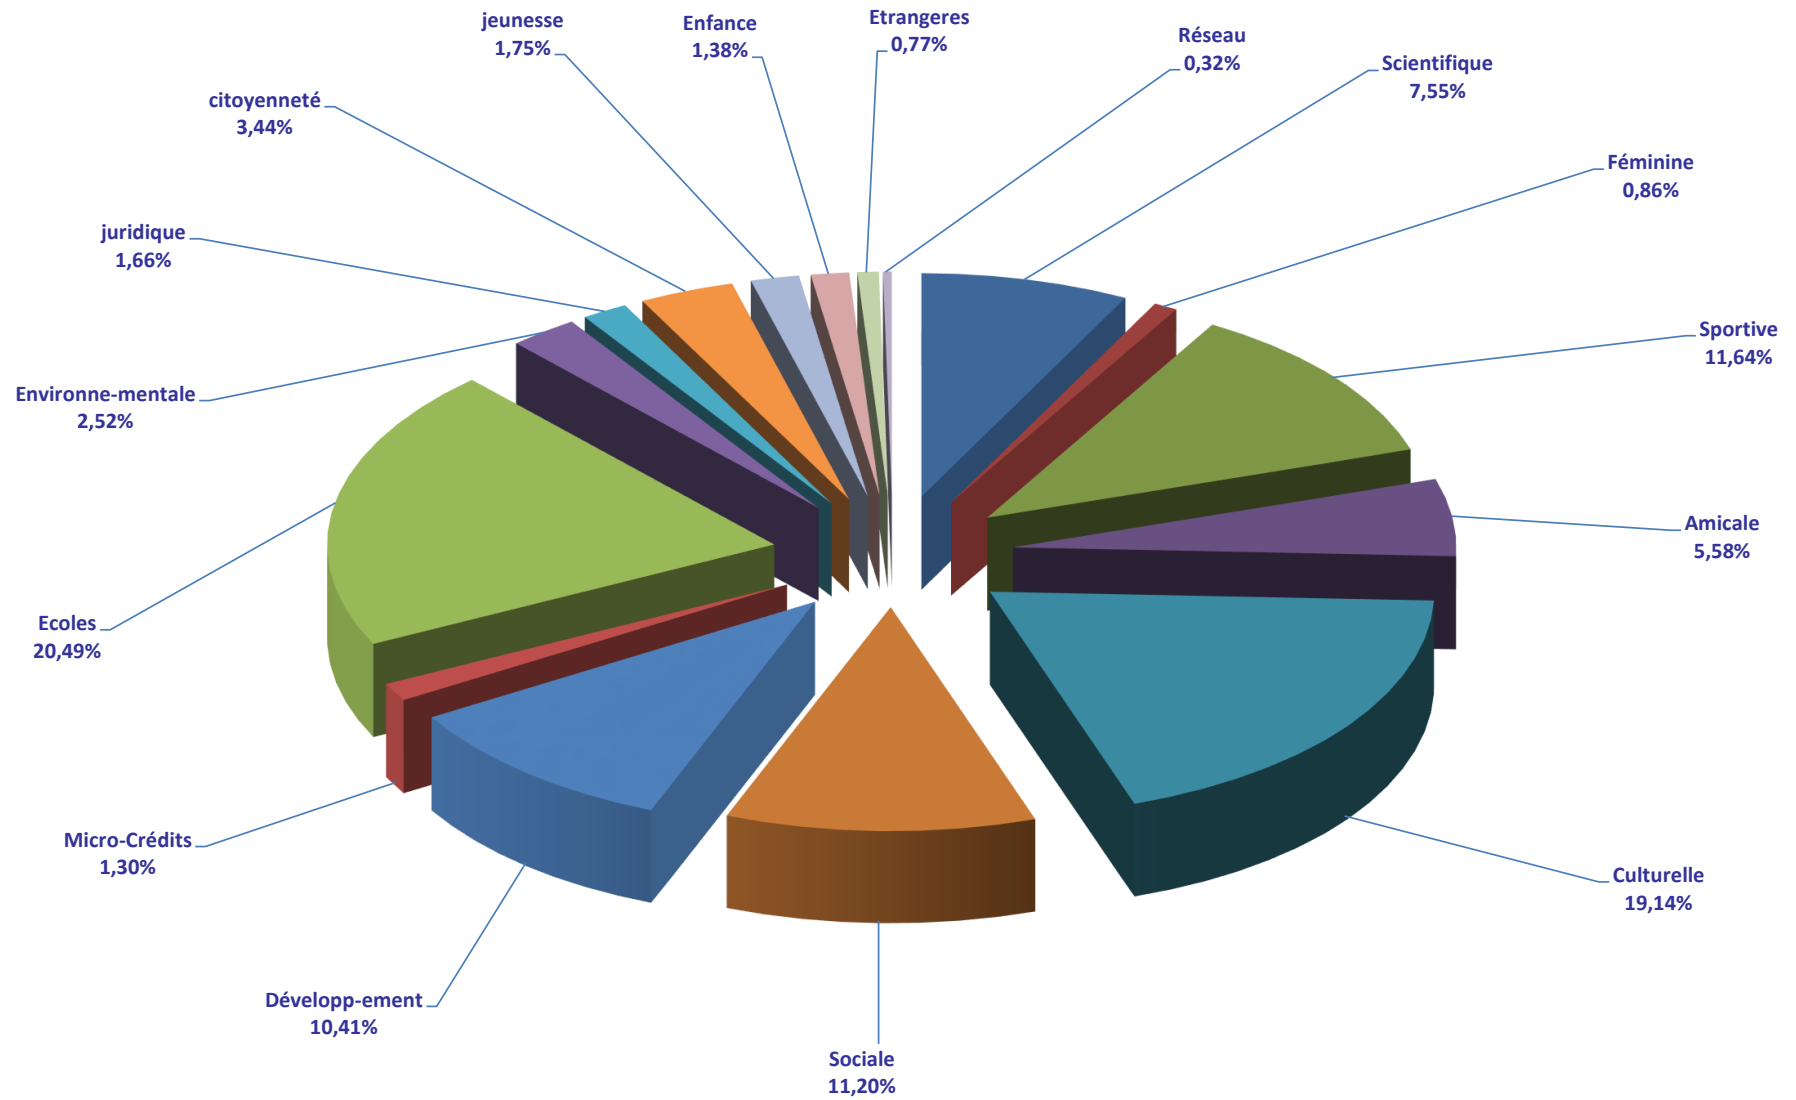

Tableau Général des Associations au 16 Mars 2019

Gouvernorat	Scientifique	Féminine	Sportive	Amicale	Culturelle	Sociale	Développement	Micro-Crédits	Ecoles	Environnementale	juridique	citoyenneté	jeunesse	Enfance	Etrangères	Réseau	coordination	Total
Tunis	767	48	405	401	846	504	476	31	238	77	189	236	53	36	130	34	1	4472
Ariana	143	12	142	52	232	135	115	10	109	44	33	72	11	11	12	6	0	1139
Ben Arous	67	7	148	46	214	114	63	12	124	34	19	44	23	18	4	3	0	940
Manouba	53	9	61	23	111	54	41	10	106	9	4	13	13	9	0	1	0	517
Nabeul	51	8	231	42	275	122	89	15	367	52	4	39	33	28	4	4	0	1364
Zaghouan	7	0	42	16	36	22	21	6	113	8	0	4	7	3	0	0	0	285
Bizerte	36	10	136	33	166	113	69	16	259	26	18	23	15	10	3	2	0	935
Béja	19	5	43	19	85	37	45	9	136	17	3	10	17	12	0	1	0	458
Jendouba	9	7	57	22	87	51	75	9	222	16	2	24	8	7	0	0	1	597
Le Kef	4	2	41	21	70	50	62	12	155	8	2	10	8	12	0	1	0	458
Siliana	2	5	34	19	93	44	41	11	195	10	5	8	12	5	0	1	0	485
Kairouan	17	0	122	32	90	70	46	11	226	8	7	22	11	8	0	2	1	673
Kasserine	14	4	82	25	104	93	220	15	246	22	9	18	16	9	2	2	0	881
Sidi Bouzid	16	11	112	20	150	95	115	14	295	18	12	19	13	14	1	1	2	908
Sousse	96	3	113	71	254	135	87	17	193	28	9	46	27	18	2	2	2	1103
Monastir	87	10	157	74	170	78	81	13	168	21	5	31	16	10	5	0	3	929
Mahdia	27	3	70	30	120	76	60	12	165	5	2	3	6	9	0	0	0	588
Sfax	156	11	172	161	338	177	97	16	479	31	18	35	34	29	2	4	0	1760
Gafsa	28	9	89	41	212	125	151	11	105	30	9	20	13	13	0	1	1	858
Tozeur	12	2	40	14	75	37	53	5	44	19	1	14	12	2	0	1	0	331
Kebili	7	12	58	11	114	73	54	8	99	16	4	9	4	9	0	0	0	478
Gabes	27	2	106	34	159	96	96	11	151	26	6	22	16	12	1	0	1	766
Médenine	37	7	106	23	186	141	114	9	271	29	6	33	14	20	4	2	1	1003
Tataouine	7	6	39	18	96	64	59	8	120	9	5	14	10	5	2	3	1	466
Total	1689	193	2606	1248	4283	2506	2330	291	4586	563	372	769	392	309	172	71	14	22394

Répartition des Associations par Gouvernorat

Répartition des Associations par secteur d'activité

Répartition des Associations par secteur d'activité