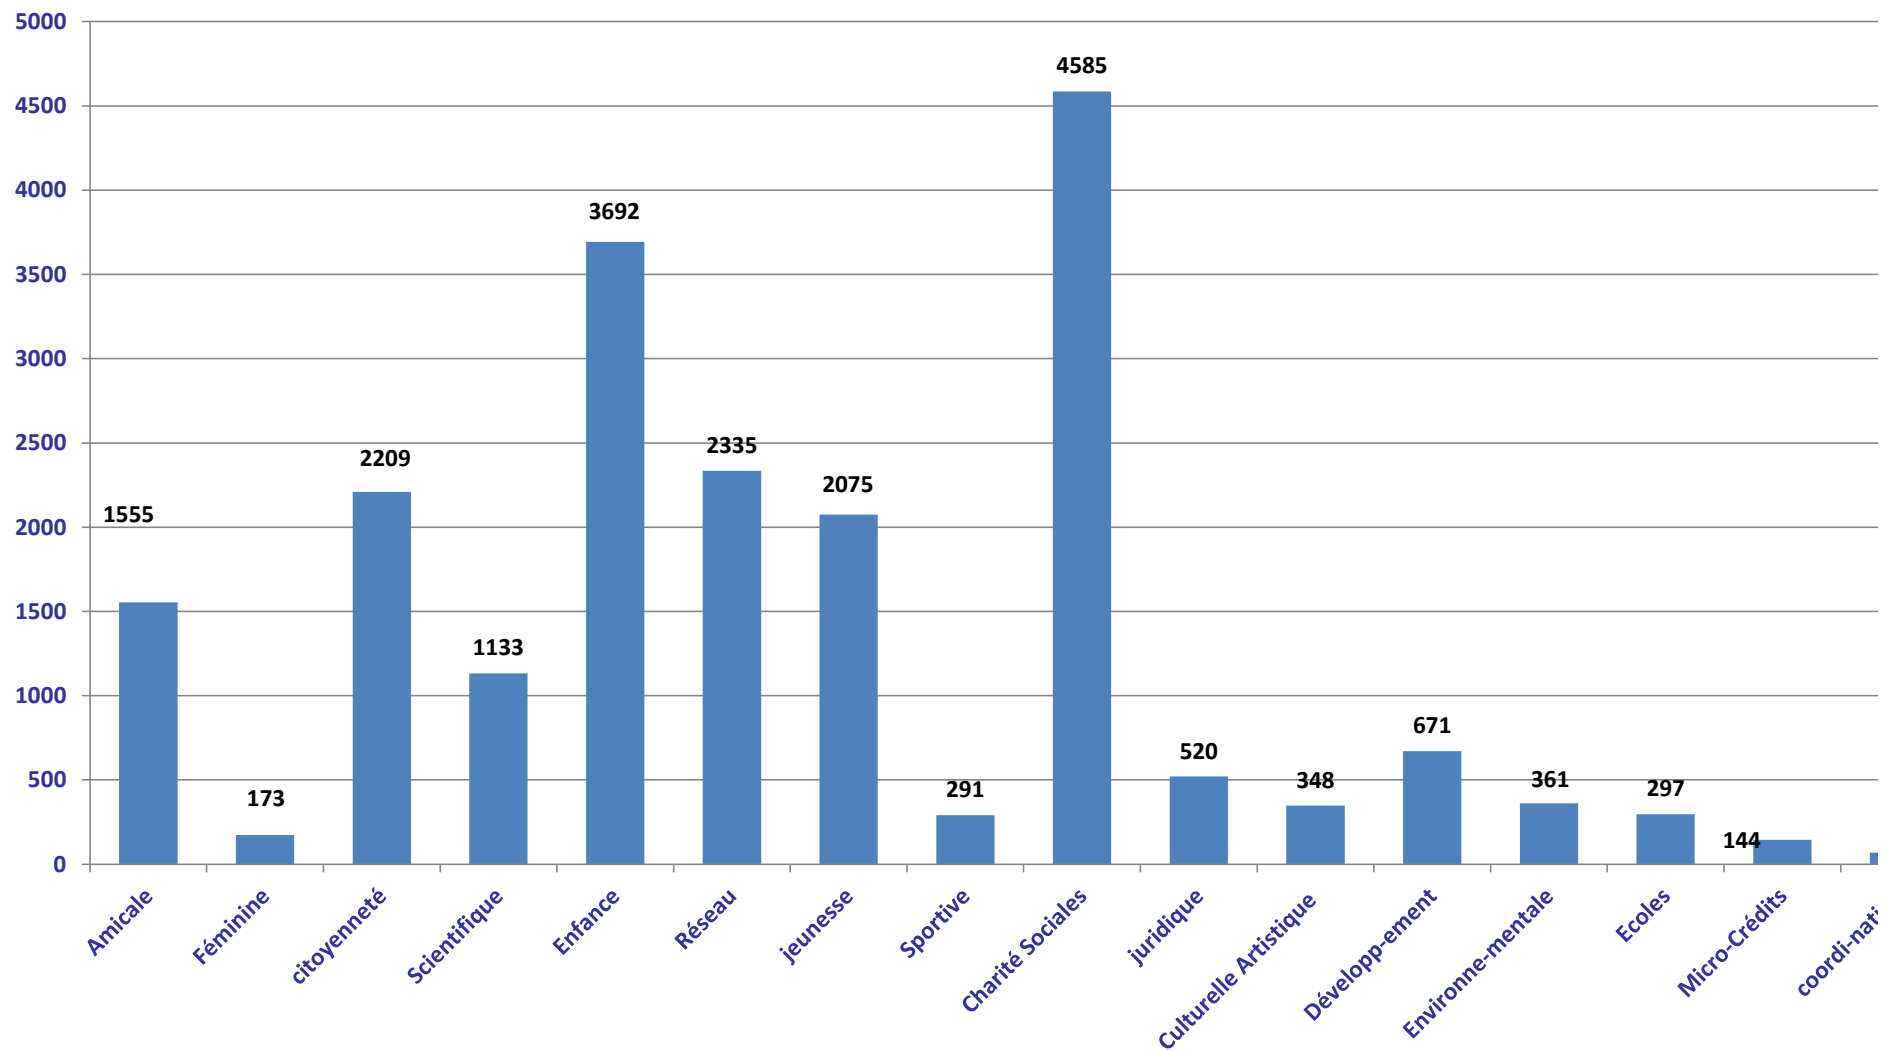

Répartition des Associations par secteur d'activité

Total
4083
1051
822
461
1277
264
839
418
551
425
443
606
828
844
962
824
542
1668
768
297
437
699
918
444
20471