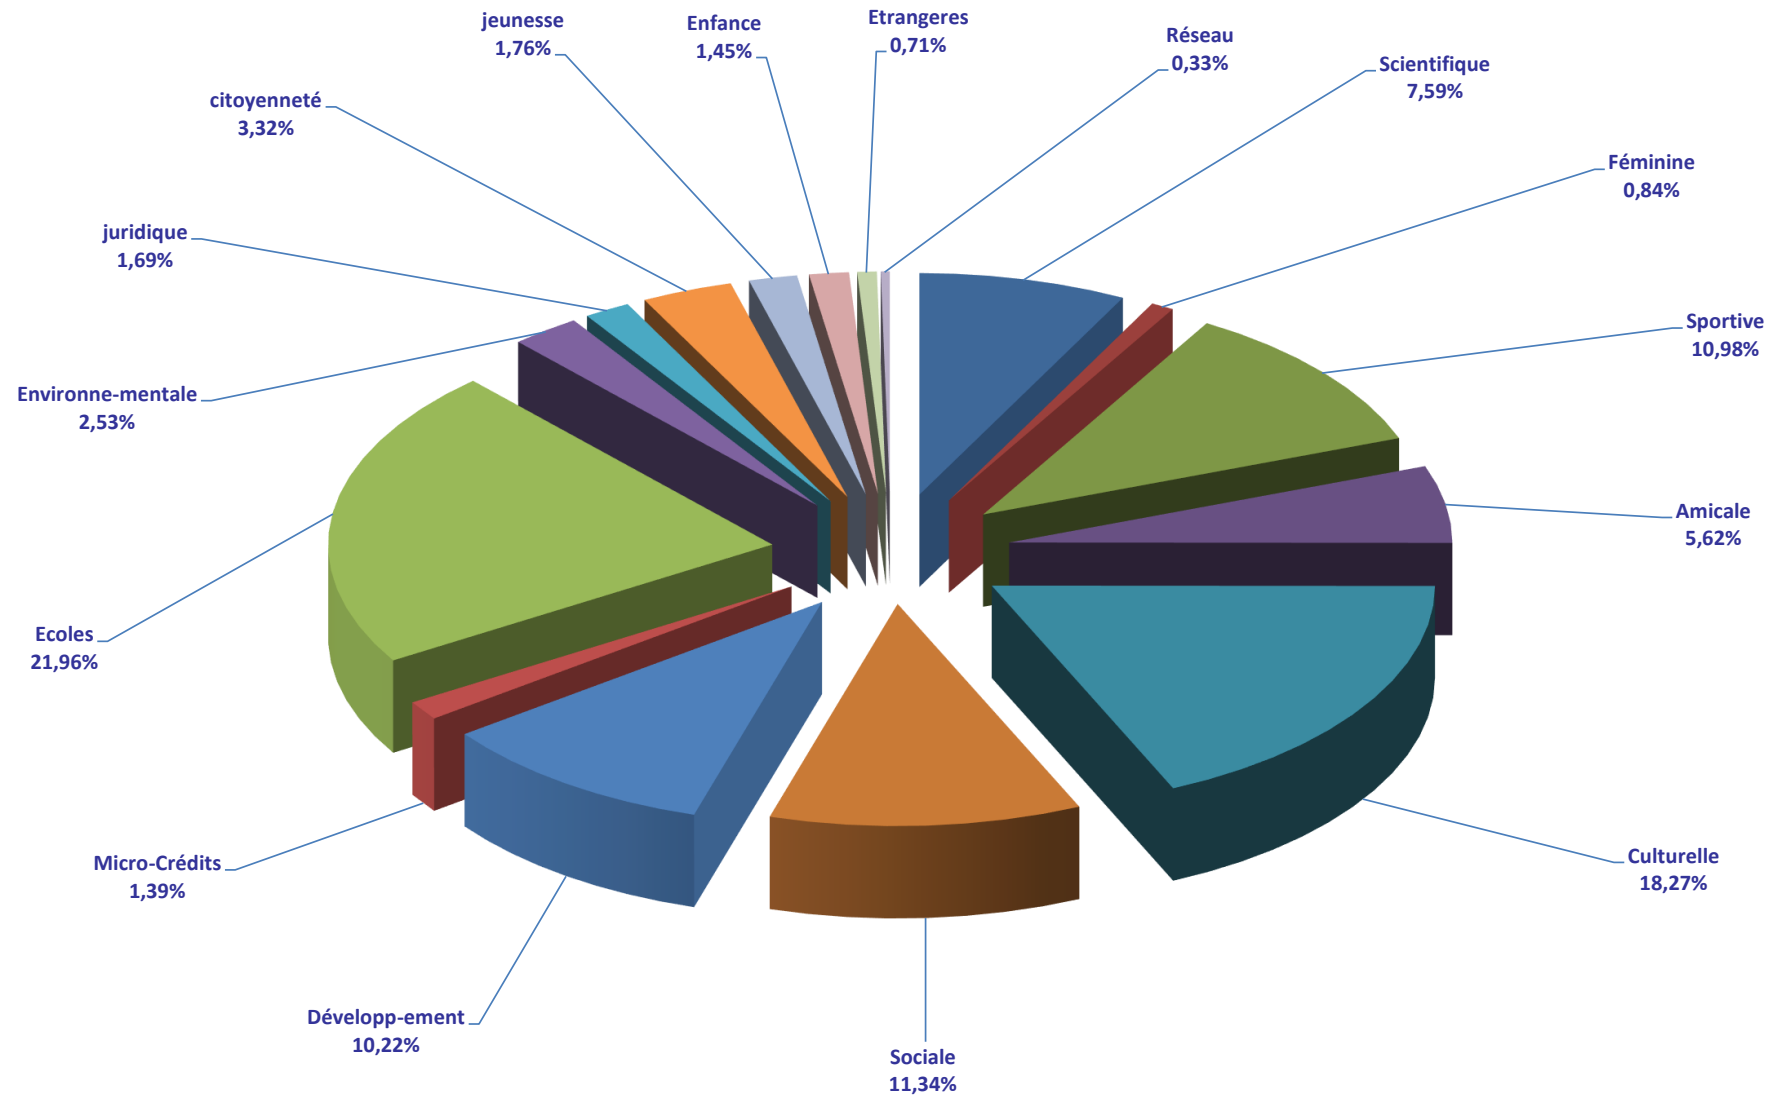

Répartition des Associations par secteur d'activité