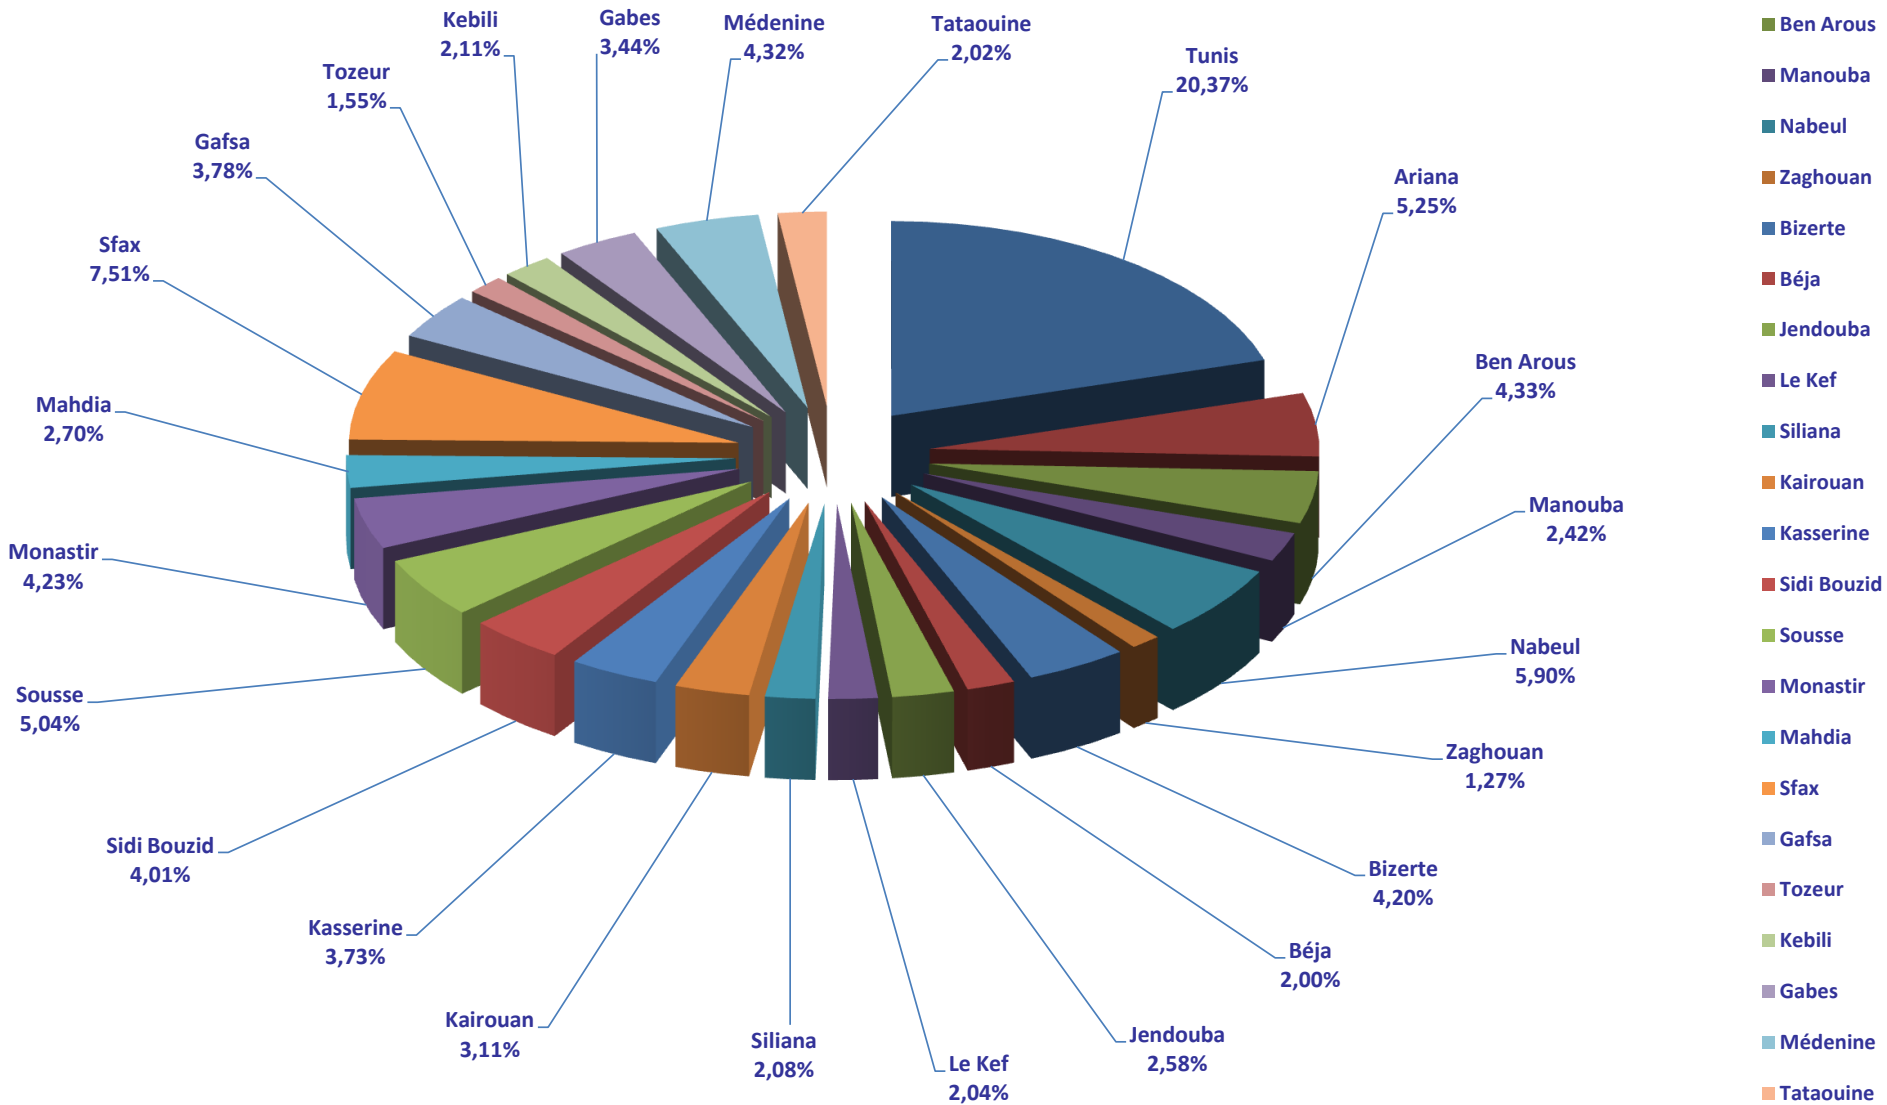

Tableau Général des Associations au 20 Juin Mai 2024

Gouvernorat	Scientifique	Féminine	Sportive	Amicale	Culturelle	Sociale	Développement	Micro-Crédits	Ecoles	Environnementale	juridique	citoyenneté	jeunesse	Enfance	Etrangères	Réseau	coordination	Total
Tunis	858	55	478	438	1021	575	543	32	237	91	215	260	57	38	165	37	1	5101
Ariana	160	14	181	57	283	156	132	11	111	50	37	76	11	13	16	8	0	1316
Ben Arous	77	10	169	53	256	137	75	13	126	39	24	53	24	21	5	3	0	1085
Manouba	64	10	79	25	143	62	48	11	106	11	6	18	13	8	0	2	0	606
Nabeul	57	9	256	54	310	134	95	15	366	59	5	48	34	27	4	4	0	1477
Zaghouan	7	1	60	17	50	24	22	6	111	8	0	4	6	3	0	0	0	319
Bizerte	38	10	193	41	197	116	80	16	259	29	18	26	14	10	3	2	0	1052
Béja	20	5	52	26	98	40	51	10	134	20	4	11	18	11	0	1	0	501
Jendouba	10	7	71	30	103	55	78	10	220	17	2	25	9	7	0	0	1	645
Le Kef	3	3	54	31	86	54	68	13	154	10	2	11	8	14	0	1	0	512
Siliana	3	6	47	26	100	47	44	12	193	10	5	11	11	5	0	1	0	521
Kairouan	20	1	153	38	110	76	54	11	246	8	7	25	16	10	0	2	1	778
Kasserine	18	4	93	31	122	97	224	15	246	23	12	20	16	9	2	2	0	934
Sidi Bouzid	18	12	136	31	181	106	126	14	292	23	14	20	14	14	1	1	2	1005
Sousse	116	3	156	78	292	152	98	18	194	33	14	54	29	18	4	2	2	1263
Monastir	102	14	191	79	206	91	85	14	171	23	7	37	19	11	7	0	3	1060
Mahdia	34	3	96	36	145	86	67	13	166	7	2	4	7	9	1	0	0	676
Sfax	167	16	206	165	376	195	108	17	474	33	19	36	32	29	4	4	0	1881
Gafsa	29	9	121	46	238	133	168	11	101	31	10	22	12	14	0	1	1	947
Tozeur	15	2	49	17	100	41	62	5	44	22	2	14	11	2	0	1	0	387
Kebili	9	12	73	13	128	82	62	8	96	16	4	10	4	11	0	1	0	529
Gabes	31	5	148	40	180	104	102	11	150	28	6	25	17	12	1	0	1	861
Médénine	44	8	136	27	202	148	123	9	270	32	7	33	16	21	4	2	1	1083
Tataouine	8	7	48	24	107	69	64	8	121	9	6	14	10	5	2	3	1	506
Total	1908	226	3246	1423	5034	2780	2579	303	4588	632	428	857	408	322	219	78	14	25045

Répartition des Associations par Gouvernorat

Répartition des Associations par secteur d'activité

Répartition des Associations par secteur d'activité