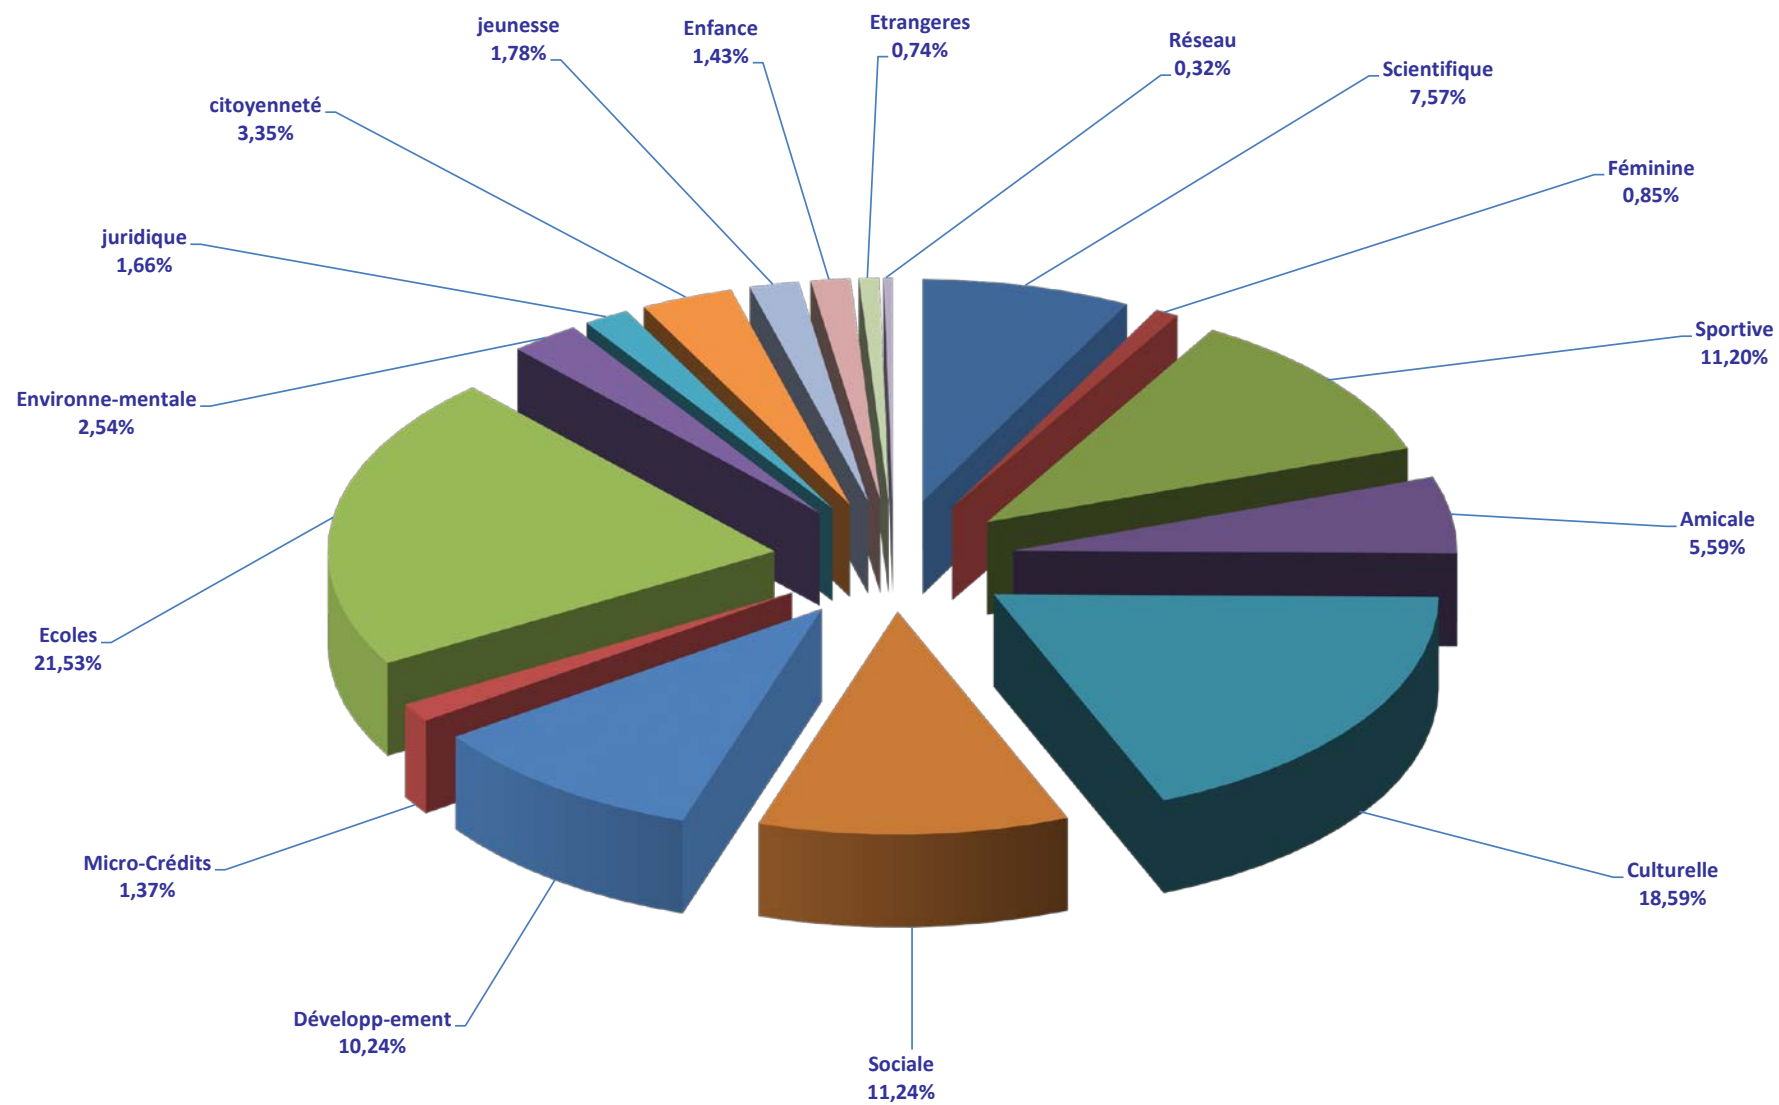

Tableau Général des Associations au 17 Avril 2018

Gouvernorat	Scientifique	Féminine	Sportive	Amicale	Culturelle	Sociale	Développement	Micro-Crédits	Ecoles	Environnementale	juridique	citoyenneté	jeunesse	Enfance	Etrangères	Réseau	coordination	Total
Tunis	739	45	381	392	789	479	433	31	238	74	183	216	50	36	121	33	1	4241
Ariana	132	10	140	51	219	129	110	10	109	41	30	67	10	11	11	6	0	1086
Ben Arous	64	5	135	43	186	107	58	12	124	33	17	39	22	18	4	3	0	870
Manouba	51	9	53	22	97	49	38	10	106	8	4	11	12	8	0	1	0	479
Nabeul	48	8	219	41	263	118	84	15	367	51	4	37	31	28	4	4	0	1322
Zaghouan	7	0	35	15	32	20	19	6	113	7	0	4	7	3	0	0	0	268
Bizerte	35	10	119	32	154	107	66	16	258	25	18	21	15	9	2	2	0	889
Béja	19	4	38	18	72	35	42	9	136	16	3	10	17	11	0	1	0	431
Jendouba	9	7	48	22	82	49	71	9	222	14	2	21	7	7	0	0	1	571
Le Kef	4	2	39	17	67	50	57	12	156	8	1	10	8	12	0	1	0	444
Siliana	2	5	27	16	81	44	36	11	195	9	5	6	12	5	0	1	0	455
Kairouan	16	0	107	32	80	70	43	11	226	8	7	22	11	8	0	2	1	644
Kasserine	14	3	73	22	99	91	214	15	246	22	9	18	16	9	2	2	0	855
Sidi Bouzid	16	9	105	19	140	90	109	14	295	18	12	19	13	14	1	1	2	877
Sousse	90	2	100	69	215	126	80	17	193	25	7	43	26	18	1	2	2	1016
Monastir	81	10	144	70	151	73	77	13	168	20	4	26	16	10	4	0	3	870
Mahdia	24	3	67	28	114	71	52	12	165	5	2	3	6	9	0	0	0	561
Sfax	150	11	163	155	324	171	87	16	479	30	16	32	34	29	2	3	0	1702
Gafsa	26	8	77	36	196	115	146	11	105	29	9	20	12	13	0	1	1	805
Tozeur	12	2	35	14	69	36	51	5	44	19	1	14	12	2	0	1	0	317
Kebili	7	12	54	11	108	71	51	8	99	15	4	8	4	9	0	0	0	461
Gabes	27	2	94	29	149	94	92	11	151	26	5	22	15	11	0	0	1	729
Médenine	33	7	93	22	179	135	108	9	271	28	6	31	14	20	4	2	1	963
Tataouine	7	6	39	15	94	64	57	8	120	9	5	14	10	5	2	3	1	459
Total	1613	180	2385	1191	3960	2394	2181	291	4586	540	354	714	380	305	158	69	14	21315

Répartition des Associations par Gouvernorat

Répartition des Associations par secteur d'activité

Répartition des Associations par secteur d'activité