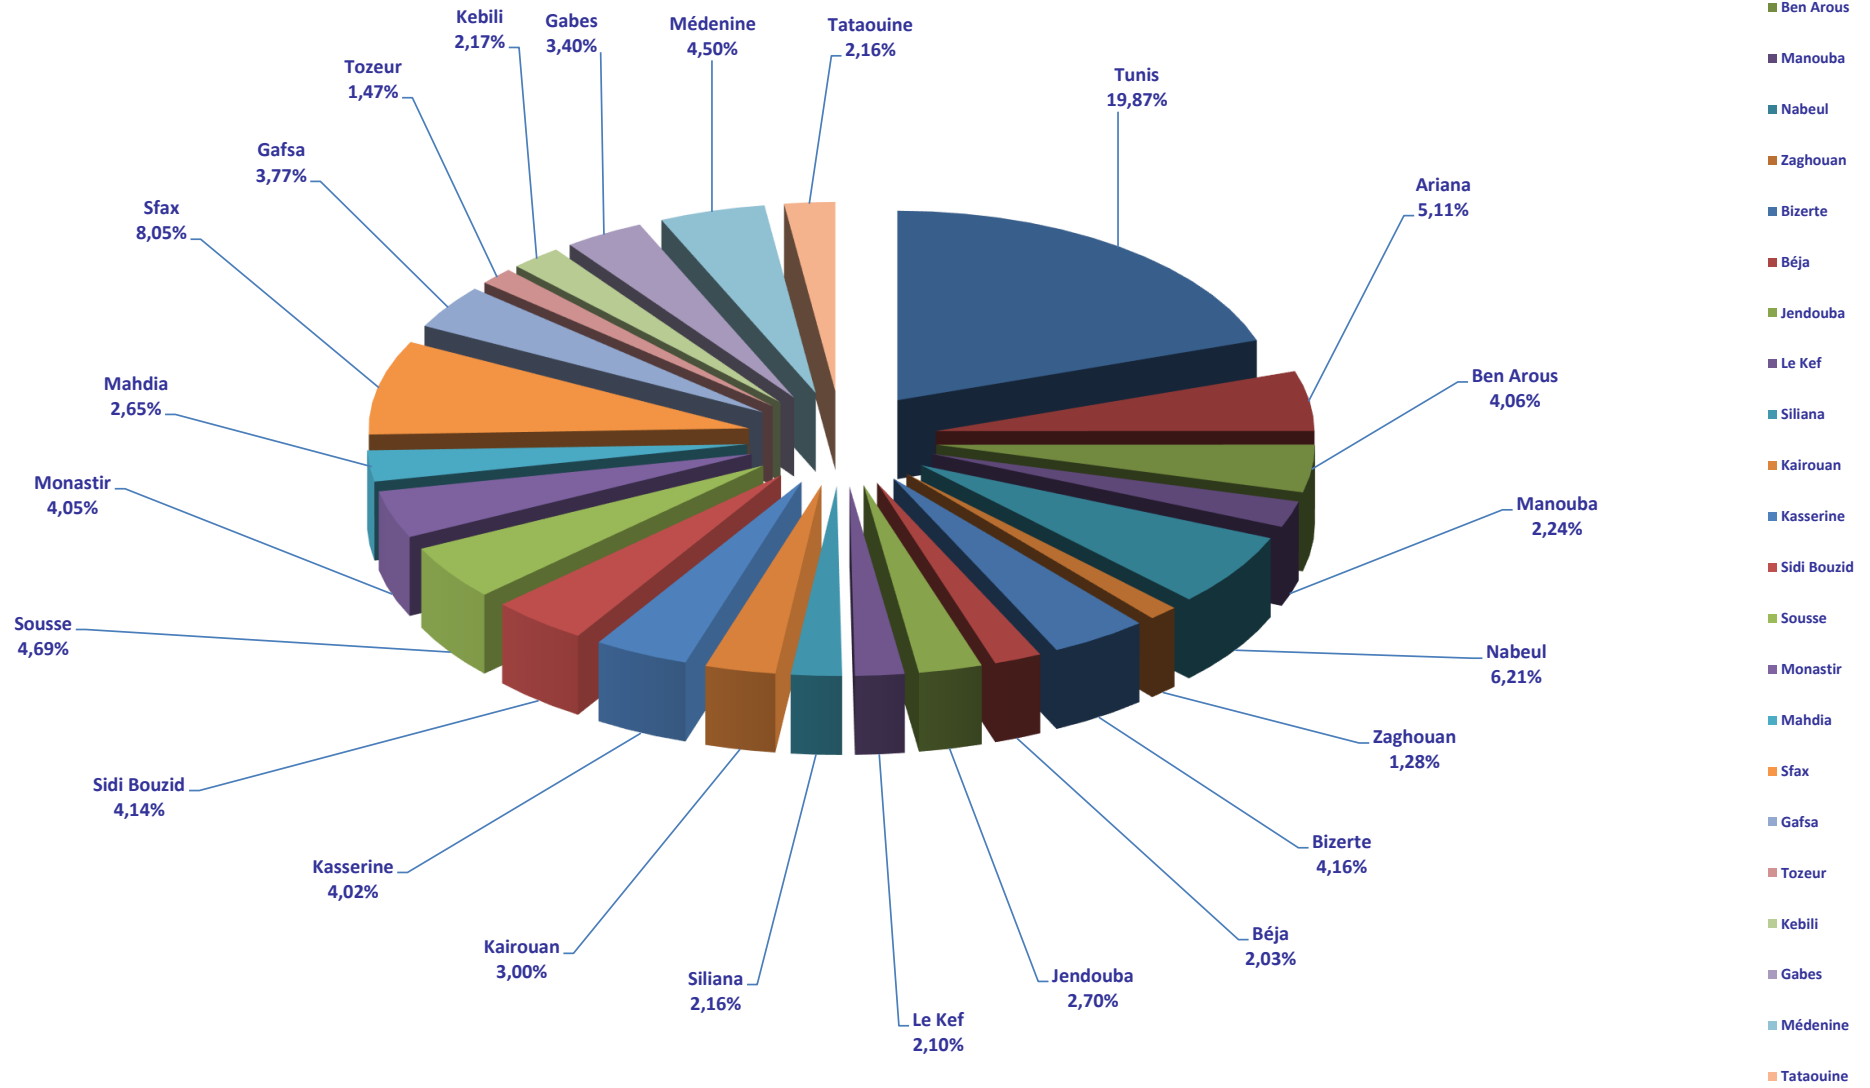

Tableau Général des Associations au 04 Novembre 2017

Gouvernorat	Scientifique	Féminine	Sportive	Amicale	Culturelle	Sociale	Développement	Micro-Crédits	Ecoles	Environnementale	juridique	citoyenneté	jeunesse	Enfance	Etrangères	Réseau	coordi-nation	Total
<i>Tunis</i>	731	43	373	392	753	475	421	31	237	72	181	213	48	36	113	32	1	4152
<i>Ariana</i>	130	10	139	53	214	126	105	10	109	41	29	66	10	10	10	6	0	1068
<i>Ben Arous</i>	62	5	133	39	177	104	57	12	124	33	17	38	22	18	4	3	0	848
<i>Manouba</i>	51	7	50	21	95	49	38	10	106	7	4	10	12	8	0	1	0	469
<i>Nabeul</i>	47	8	212	41	253	116	84	15	367	49	4	35	31	28	4	4	0	1298
<i>Zaghuan</i>	7	0	35	15	32	20	19	6	113	6	0	4	7	3	0	0	0	267
<i>Bizerte</i>	35	10	113	30	146	107	65	16	258	25	18	20	13	9	2	2	0	869
<i>Béja</i>	18	4	36	18	70	35	41	9	136	16	3	10	17	11	0	1	0	425
<i>Jendouba</i>	9	7	47	21	79	49	69	9	222	14	2	21	7	7	0	0	1	564
<i>Le Kef</i>	4	2	38	16	64	50	56	12	156	8	1	10	8	12	0	1	0	438
<i>Siliana</i>	2	5	24	16	81	44	36	11	195	9	5	6	11	5	0	1	0	451
<i>Kairouan</i>	16	0	99	30	73	70	43	11	226	8	7	22	11	8	0	2	1	627
<i>Kasserine</i>	14	3	68	22	97	89	212	15	246	22	9	16	15	9	1	2	0	840
<i>Sidi Bouzid</i>	16	9	101	18	133	90	108	14	295	18	13	18	13	14	1	1	2	864
<i>Sousse</i>	85	2	92	65	205	124	78	17	193	24	7	41	24	18	1	2	2	980
<i>Monastir</i>	78	9	142	70	146	70	72	13	168	19	4	25	15	9	4	0	3	847
<i>Mahdia</i>	24	3	64	27	110	71	52	12	165	5	2	3	6	9	0	0	0	553
<i>Sfax</i>	145	11	158	155	319	170	85	16	479	30	16	30	33	29	2	3	0	1681
<i>Gafsa</i>	25	8	70	35	192	114	145	11	105	27	9	20	12	13	0	1	1	788
<i>Tozeur</i>	12	2	31	13	65	36	51	5	44	18	1	14	12	2	0	1	0	307
<i>Kebili</i>	7	12	51	13	106	70	50	8	99	15	4	7	4	8	0	0	0	454
<i>Gabes</i>	26	2	91	29	142	92	89	11	151	26	5	20	14	11	0	0	1	710
<i>Médenine</i>	33	7	87	20	172	134	104	9	271	27	6	30	13	20	4	2	1	940
<i>Tataouine</i>	7	6	38	15	91	63	54	8	120	9	5	14	10	5	2	3	1	451
Total	1584	175	2292	1174	3815	2368	2134	291	4585	528	352	693	368	302	148	68	14	20891

Répartition des Associations par Gouvernorat