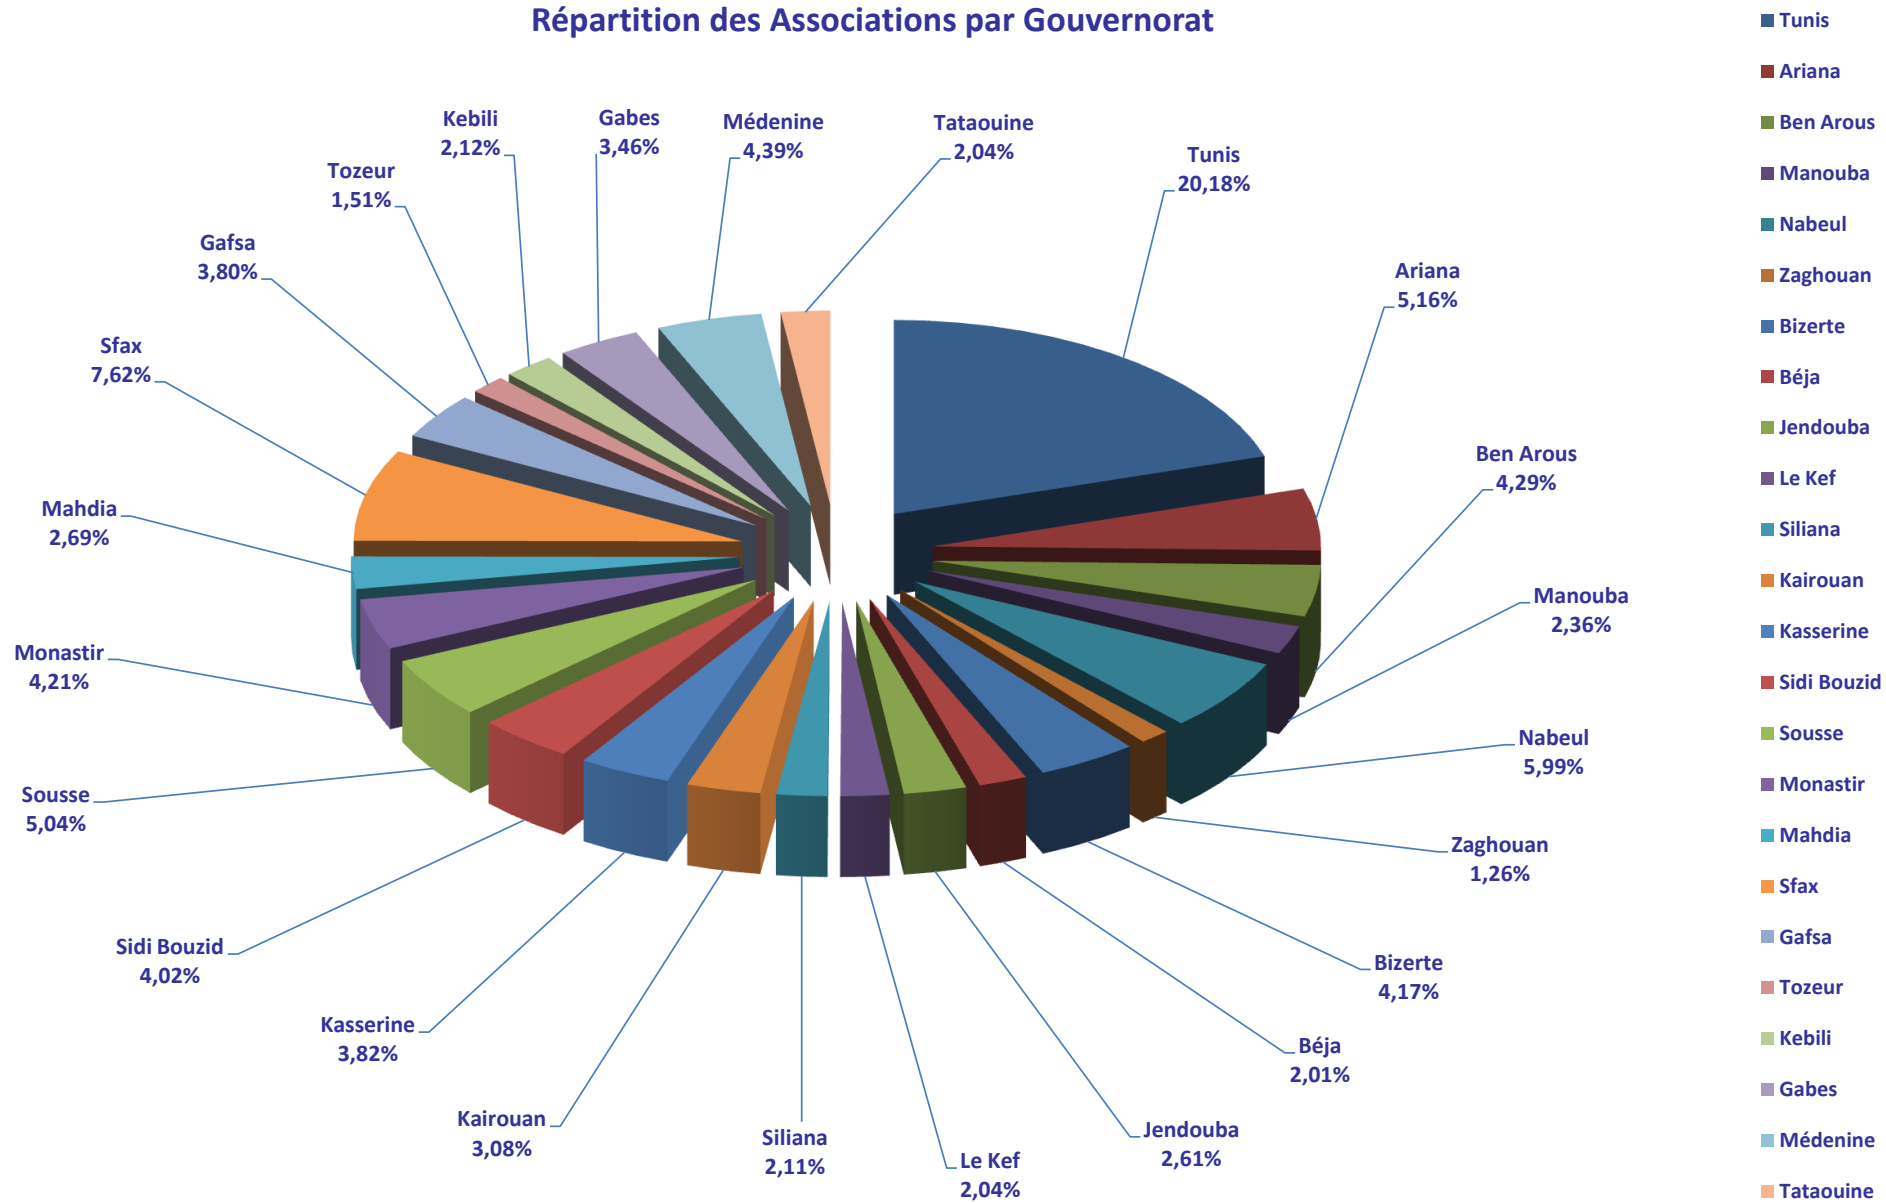

Tableau Général des Associations au 23 Fevrier 2021

Gouvernorat	Scientifique	Féminine	Sportive	Amicale	Culturelle	Sociale	Développement	Micro-Crédits	Ecoles	Environnementale	juridique	citoyenneté	jeunesse	Enfance	Etrangères	Réseau	coordination	Total
Tunis	809	50	447	415	933	548	516	32	237	84	201	251	57	37	157	35	1	4810
Ariana	148	13	163	54	254	146	128	11	111	49	35	73	11	13	14	7	0	1230
Ben Arous	72	10	158	51	242	125	69	13	126	36	22	49	24	19	4	3	0	1023
Manouba	56	10	68	24	130	58	45	11	106	10	5	18	12	8	0	2	0	563
Nabeul	55	8	242	48	298	128	92	15	366	55	5	47	34	27	4	4	0	1428
Zaghouan	7	0	49	16	47	23	21	6	111	8	0	4	6	3	0	0	0	301
Bizerte	37	10	165	37	181	112	77	16	259	28	18	24	14	10	3	2	0	993
Béja	20	5	46	23	91	39	49	10	134	19	4	11	17	10	0	1	0	479
Jendouba	9	7	65	26	98	51	75	10	221	17	2	25	9	7	0	0	1	623
Le Kef	3	2	46	26	78	54	65	13	154	10	2	10	8	13	0	1	0	485
Siliana	2	6	42	23	97	46	40	12	193	10	5	11	11	5	0	1	0	504
Kairouan	17	1	135	34	102	72	49	11	246	8	7	24	16	10	0	2	1	735
Kasserine	15	4	88	29	112	97	225	15	246	22	10	19	16	9	2	2	0	911
Sidi Bouzid	18	12	119	26	167	103	120	14	292	21	13	20	14	14	1	1	2	957
Sousse	107	3	142	73	277	146	90	18	194	33	12	52	29	18	3	2	2	1201
Monastir	97	11	176	75	189	86	83	14	171	21	6	36	19	10	7	0	3	1004
Mahdia	32	3	83	33	138	80	64	13	166	6	2	4	7	9	1	0	0	641
Sfax	156	14	188	166	358	186	101	17	474	32	19	36	32	29	3	4	0	1815
Gafsa	29	9	109	44	227	130	159	11	101	30	9	21	12	13	0	1	1	906
Tozeur	13	2	45	17	89	41	56	5	44	20	1	14	11	2	0	1	0	361
Kebili	8	12	64	12	120	79	60	8	96	16	4	10	4	11	0	1	0	505
Gabes	31	3	133	37	171	102	100	11	150	27	6	23	16	13	1	0	1	825
Médenine	41	8	118	26	194	146	120	9	270	31	7	33	16	20	4	2	1	1046
Tataouine	7	7	44	19	100	69	63	8	121	9	5	14	9	5	2	3	1	486
Total	1789	210	2935	1334	4693	2667	2467	303	4589	602	400	829	404	315	206	75	14	23832

Répartition des Associations par Gouvernorat

Répartition des Associations par secteur d'activité

Répartition des Associations par secteur d'activité