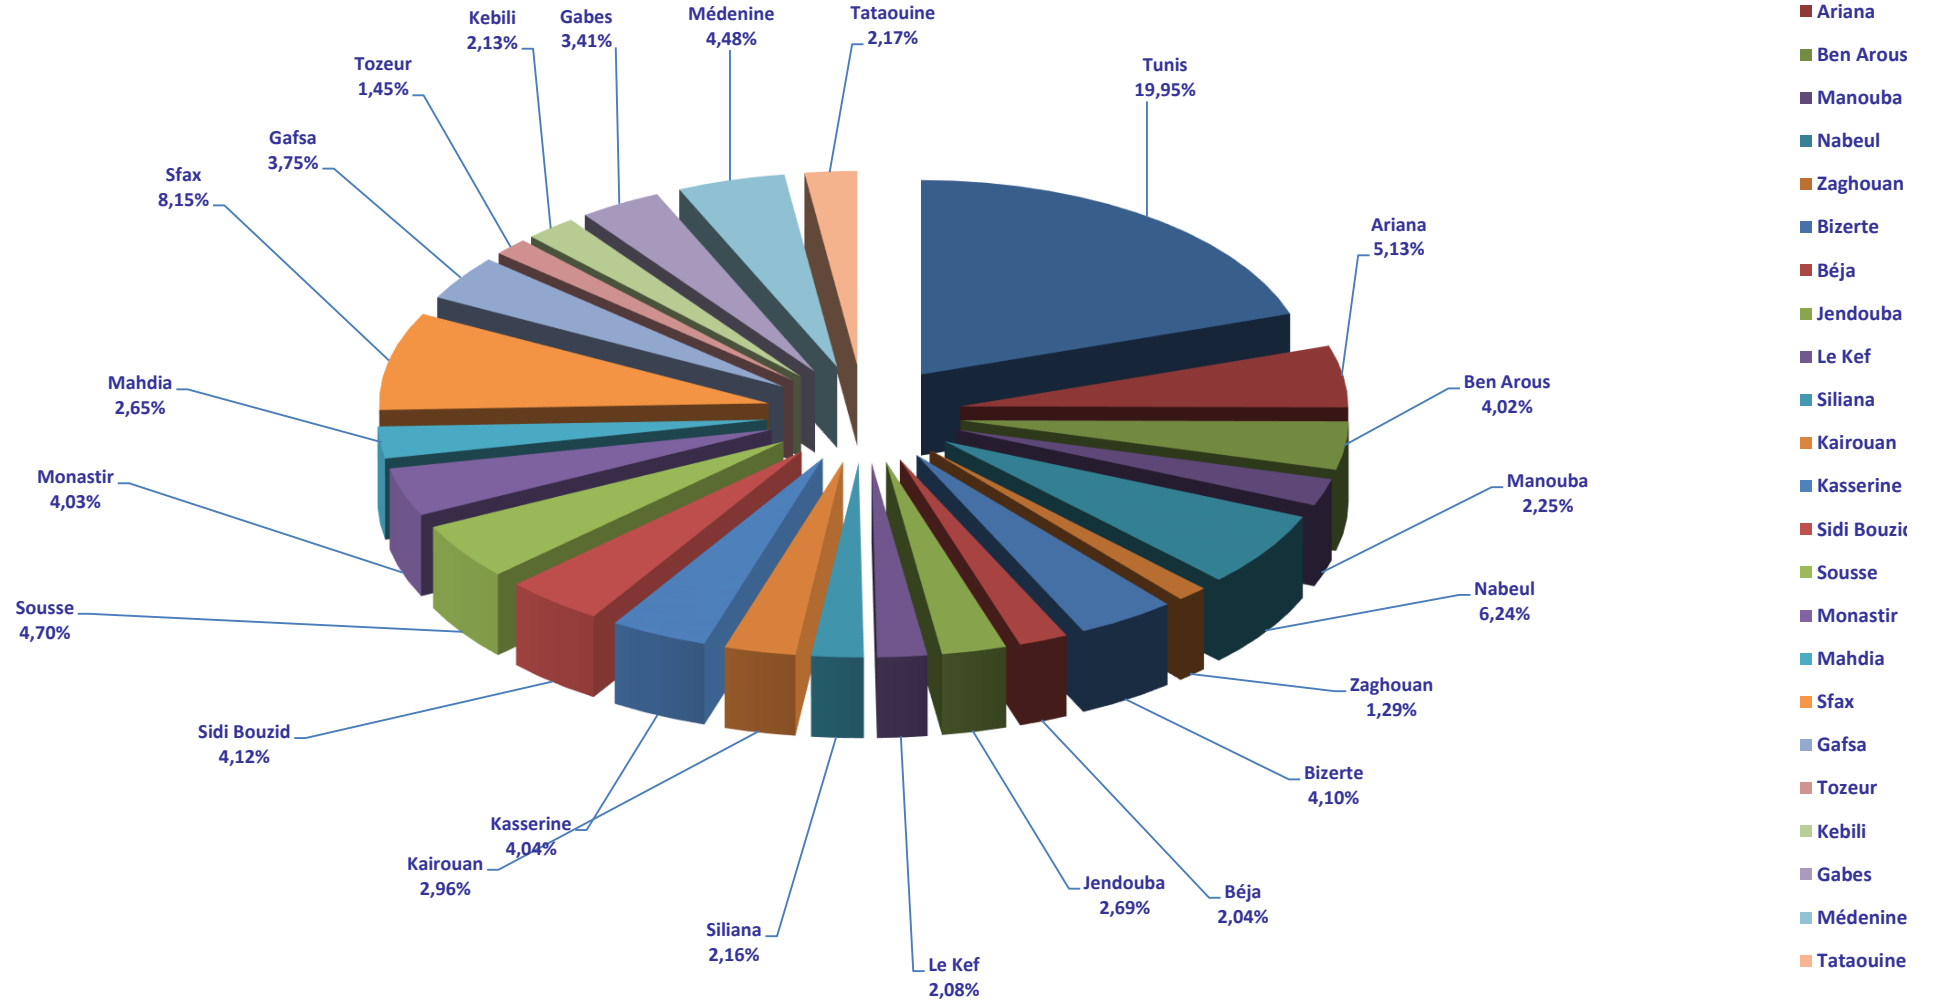

**Tableau Général des Associations au 27 Juin 2017**

Gouvernorat	Amicale	Féminine	citoyenneté	Scientifique	Enfance	Réseau	jeunesse	Sportive	Charité Sociales	juridique	Culturelle Artistique	Développement	Environne-mentale	Ecoles	Micro-Crédits	coordi-nation	Etrangères
Tunis	722	41	365	388	733	470	416	31	237	72	180	206	45	35	109	32	1
Ariana	127	9	138	52	205	126	105	10	109	41	29	65	10	9	10	6	0
Ben Arous	60	4	127	37	169	100	56	12	124	32	17	37	22	18	4	3	0
Manouba	49	7	50	21	95	48	36	10	106	6	3	9	12	8	0	1	0
Nabeul	46	8	206	40	245	114	80	15	367	50	4	35	31	28	4	4	0
Zaghouan	7	0	33	14	32	20	19	6	113	6	0	4	7	3	0	0	0
Bizerte	32	10	105	27	141	104	60	16	258	25	18	18	13	8	2	2	0
Béja	17	4	36	18	66	35	41	9	136	15	2	10	17	11	0	1	0
Jendouba	9	7	45	19	75	49	65	9	222	14	2	20	7	7	0	0	1
Le Kef	4	2	38	15	56	49	53	12	156	8	1	10	8	12	0	1	0
Siliana	2	5	23	15	76	44	35	11	195	9	5	6	11	5	0	1	0
Kairouan	16	0	90	24	70	68	43	11	226	8	7	21	11	8	0	2	1
Kasserine	15	3	64	19	94	89	210	15	246	22	9	16	14	9	1	2	0
Sidi Bouzid	16	9	100	16	127	86	102	14	295	18	13	17	13	14	1	1	2
Sousse	83	2	90	62	206	121	75	17	193	24	6	38	23	17	1	2	2
Monastir	77	9	137	66	138	70	71	13	168	18	4	23	15	8	4	0	3
Mahdia	23	3	60	27	109	71	48	12	165	4	2	3	6	9	0	0	0
Sfax	145	12	157	155	309	169	85	16	479	29	16	30	32	29	2	3	0
Gafsa	23	8	65	32	187	114	142	11	105	26	9	19	12	13	0	1	1
Tozeur	12	2	29	13	63	36	46	5	44	18	1	14	11	2	0	1	0
Kebili	6	13	41	11	103	70	49	8	99	14	4	7	4	8	0	0	0
Gabes	25	2	87	28	139	92	87	11	151	26	5	20	14	11	0	0	1
Médénine	32	7	85	20	165	128	99	9	271	27	6	29	13	20	4	2	1
Tataouine	7	6	38	14	89	62	52	8	120	8	5	14	10	5	2	3	1
<b>Total</b>	<b>1555</b>	<b>173</b>	<b>2209</b>	<b>1133</b>	<b>3692</b>	<b>2335</b>	<b>2075</b>	<b>291</b>	<b>4585</b>	<b>520</b>	<b>348</b>	<b>671</b>	<b>361</b>	<b>297</b>	<b>144</b>	<b>68</b>	<b>14</b>

## Répartition des Associations par Gouvernorat