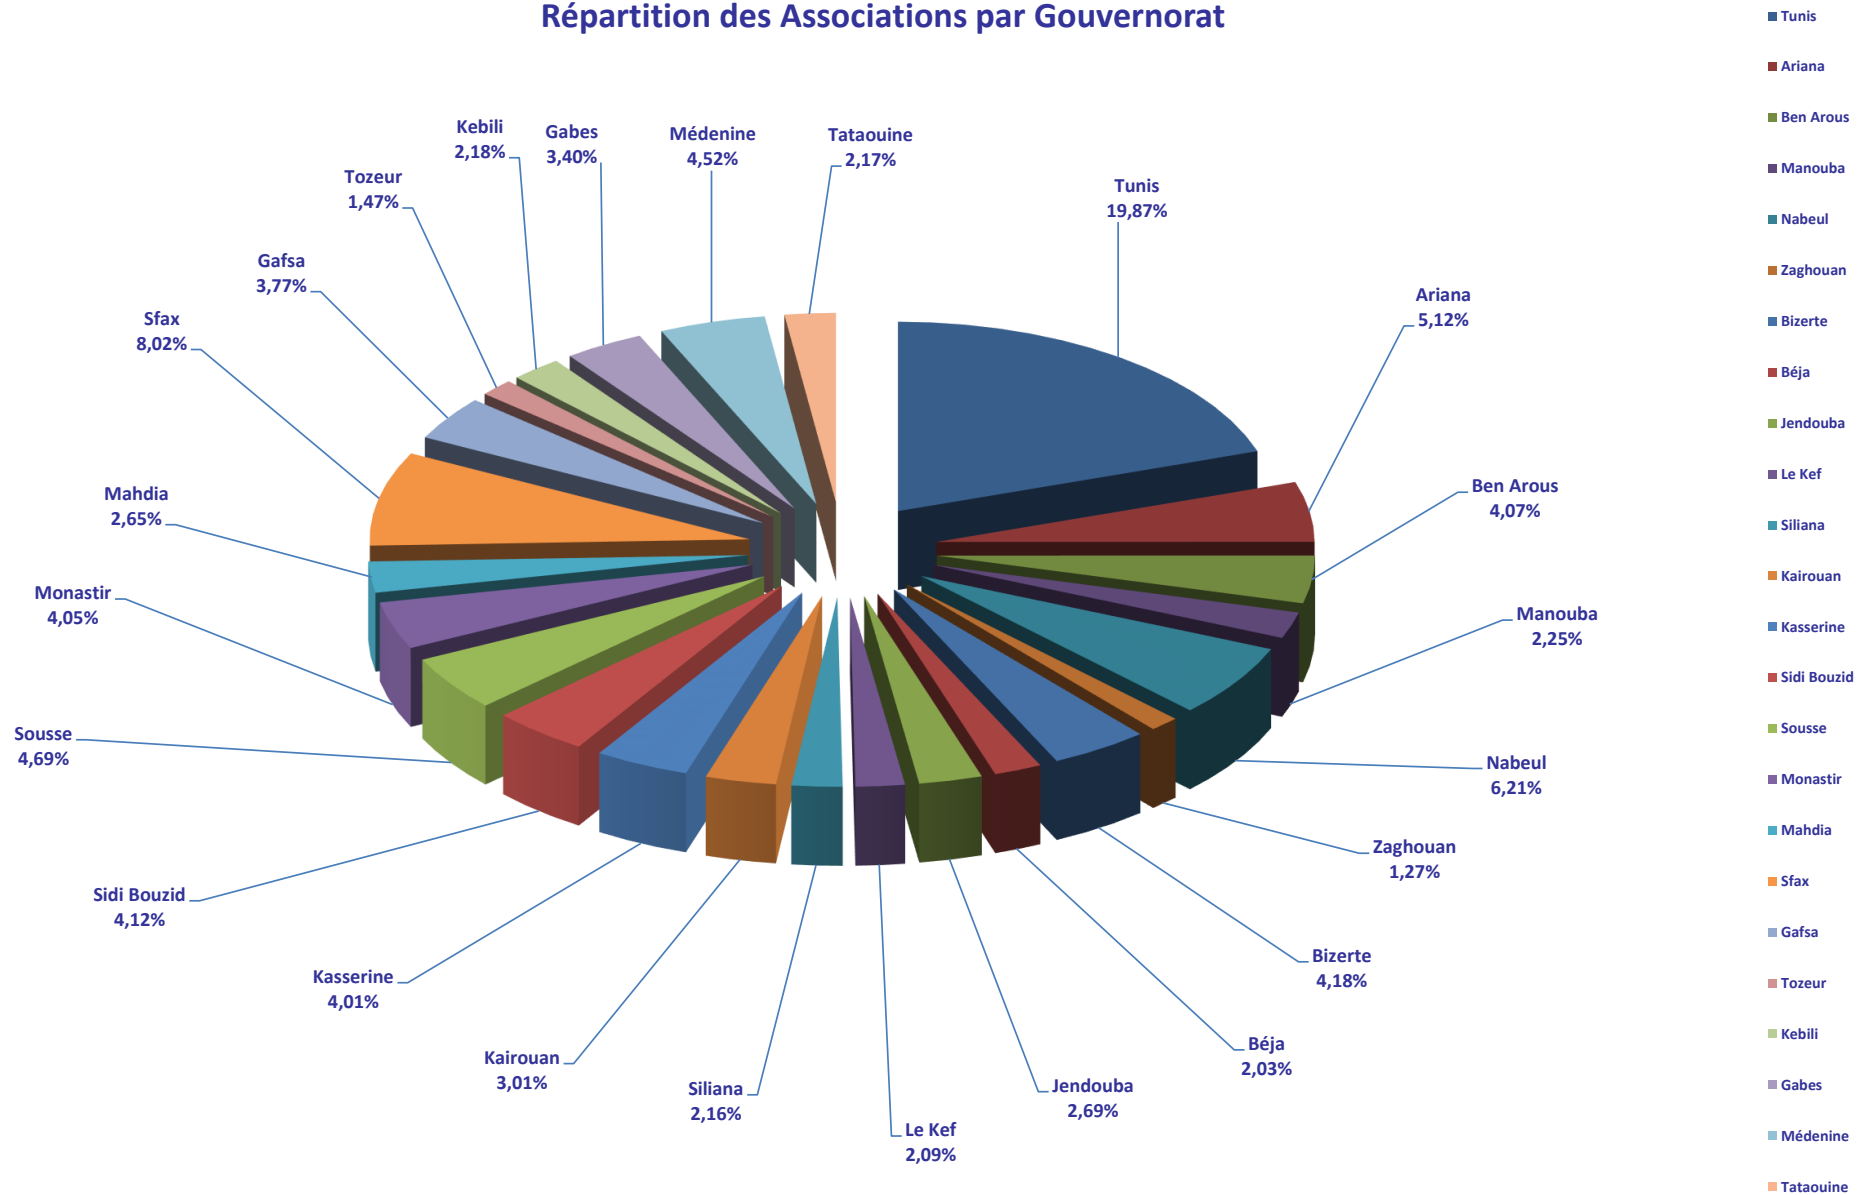

Tableau Général des Associations au 28 Novembre 2017

Gouvernorat	Scientifique	Féminine	Sportive	Amicale	Culturelle	Sociale	Développement	Micro-Crédits	Ecoles	Environnementale	juridique	citoyenneté	jeunesse	Enfance	Etrangeres	Réseau	coordi-nation	Total
<i>Tunis</i>	731	43	378	392	757	476	422	31	237	72	180	214	48	36	113	33	1	4164
<i>Ariana</i>	132	10	139	53	214	126	107	10	109	41	29	66	10	10	10	6	0	1072
<i>Ben Arous</i>	62	5	134	39	178	106	57	12	124	33	17	38	22	18	4	3	0	852
<i>Manouba</i>	51	8	50	21	95	49	38	10	106	8	4	10	12	8	0	1	0	471
<i>Nabeul</i>	47	8	212	41	256	116	84	15	367	50	4	35	31	28	4	4	0	1302
<i>Zaghuan</i>	7	0	35	15	32	20	19	6	113	6	0	4	7	3	0	0	0	267
<i>Bizerte</i>	35	10	113	30	148	109	65	16	258	25	18	21	14	9	2	2	0	875
<i>Béja</i>	18	4	36	18	70	35	41	9	136	16	3	10	17	11	0	1	0	425
<i>Jendouba</i>	9	7	47	21	79	49	69	9	222	14	2	21	7	7	0	0	1	564
<i>Le Kef</i>	4	2	38	16	64	50	56	12	156	8	1	10	8	12	0	1	0	438
<i>Siliana</i>	2	5	25	16	81	44	36	11	195	9	5	6	11	5	0	1	0	452
<i>Kairouan</i>	16	0	101	31	74	70	43	11	226	8	7	22	11	8	0	2	1	631
<i>Kasserine</i>	14	3	69	22	97	89	212	15	246	22	9	16	15	9	1	2	0	841
<i>Sidi Bouzid</i>	16	9	101	18	133	90	108	14	295	18	13	18	13	14	1	1	2	864
<i>Sousse</i>	85	2	94	65	205	124	79	17	193	24	7	41	24	18	1	2	2	983
<i>Monastir</i>	78	9	142	70	146	70	73	13	168	19	4	25	15	9	4	0	3	848
<i>Mahdia</i>	24	3	65	27	111	71	52	12	165	5	2	3	6	9	0	0	0	555
<i>Sfax</i>	145	11	158	155	319	170	85	16	479	30	16	30	33	29	2	3	0	1681
<i>Gafsa</i>	25	8	70	35	192	114	147	11	105	28	9	20	12	13	0	1	1	791
<i>Tozeur</i>	12	2	31	13	65	36	51	5	44	18	1	14	12	2	0	1	0	307
<i>Kebili</i>	7	12	51	13	106	70	51	8	99	15	4	8	4	9	0	0	0	457
<i>Gabes</i>	26	2	91	29	144	92	89	11	151	26	5	20	14	11	0	0	1	712
<i>Médenine</i>	33	7	87	21	177	134	104	9	271	28	6	30	13	20	4	2	1	947
<i>Tataouine</i>	7	6	38	15	94	63	55	8	120	9	5	14	10	5	2	3	1	455
Total	1586	176	2305	1176	3837	2373	2143	291	4585	532	351	696	369	303	148	69	14	20954

Répartition des Associations par Gouvernorat