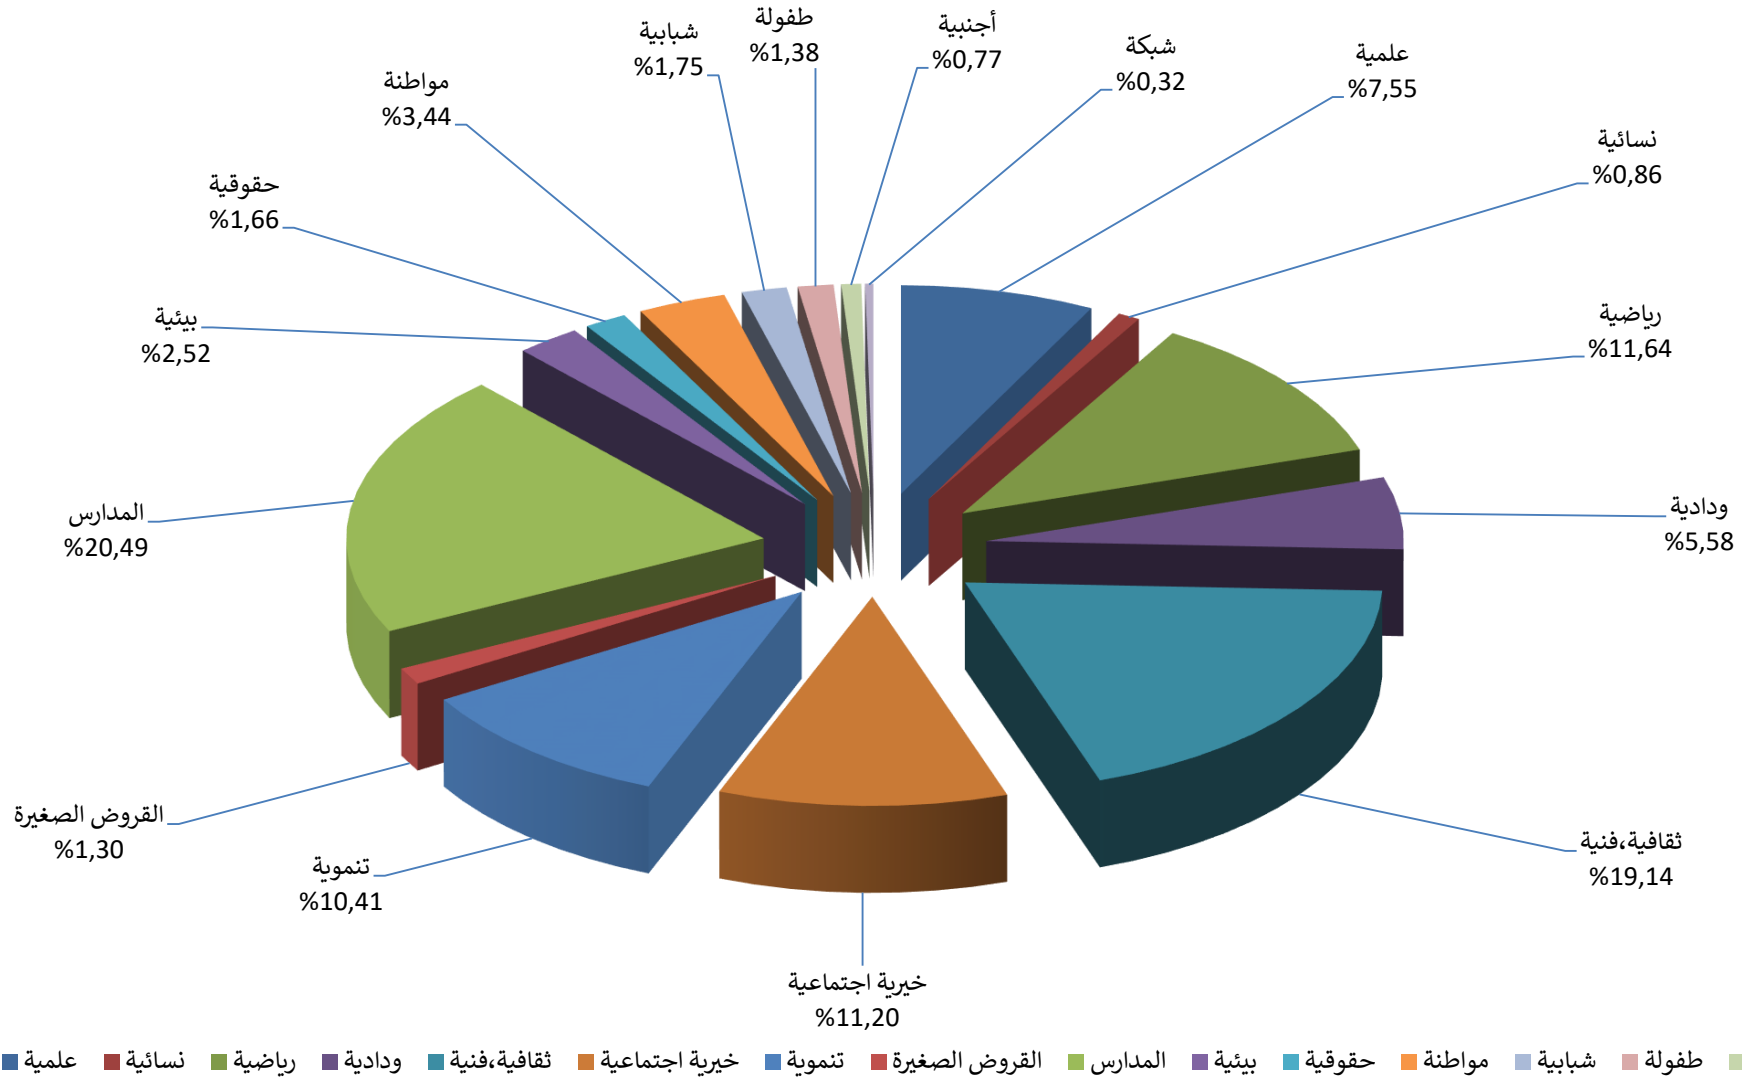

## المجموع العام الى غاية 16 مارس 2019

المجموع	التنسيقية	شبكة	أجنبية	طفولة	شبابية	مواطنة	حقوقية	بينية	المدارس	القروض الصغيرة	تنموية	خيرية اجتماعية	ثقافية، فنية	ودادية	رياضية	نسانية	علمية	الولاية
4472	1	34	130	36	53	236	189	77	238	31	476	504	846	401	405	48	767	تونس
1139	0	6	12	11	11	72	33	44	109	10	115	135	232	52	142	12	143	أريانة
940	0	3	4	18	23	44	19	34	124	12	63	114	214	46	148	7	67	بن عروس
517	0	1	0	9	13	13	4	9	106	10	41	54	111	23	61	9	53	منوبة
1364	0	4	4	28	33	39	4	52	367	15	89	122	275	42	231	8	51	نابل
285	0	0	0	3	7	4	0	8	113	6	21	22	36	16	42	0	7	زغوان
935	0	2	3	10	15	23	18	26	259	16	69	113	166	33	136	10	36	بنزرت
458	0	1	0	12	17	10	3	17	136	9	45	37	85	19	43	5	19	باجة
597	1	0	0	7	8	24	2	16	222	9	75	51	87	22	57	7	9	جندوبة
458	0	1	0	12	8	10	2	8	155	12	62	50	70	21	41	2	4	الكاف
485	0	1	0	5	12	8	5	10	195	11	41	44	93	19	34	5	2	سليانة
673	1	2	0	8	11	22	7	8	226	11	46	70	90	32	122	0	17	القيروان
881	0	2	2	9	16	18	9	22	246	15	220	93	104	25	82	4	14	القصرين
908	2	1	1	14	13	19	12	18	295	14	115	95	150	20	112	11	16	سيدي بوزيد
1103	2	2	2	18	27	46	9	28	193	17	87	135	254	71	113	3	96	سوسة
929	3	0	5	10	16	31	5	21	168	13	81	78	170	74	157	10	87	المنستير
588	0	0	0	9	6	3	2	5	165	12	60	76	120	30	70	3	27	المهدية
1760	0	4	2	29	34	35	18	31	479	16	97	177	338	161	172	11	156	صفاقس
858	1	1	0	13	13	20	9	30	105	11	151	125	212	41	89	9	28	قفصة
331	0	1	0	2	12	14	1	19	44	5	53	37	75	14	40	2	12	توزر
478	0	0	0	9	4	9	4	16	99	8	54	73	114	11	58	12	7	قبلي
766	1	0	1	12	16	22	6	26	151	11	96	96	159	34	106	2	27	قابس
1003	1	2	4	20	14	33	6	29	271	9	114	141	186	23	106	7	37	مدنين
466	1	3	2	5	10	14	5	9	120	8	59	64	96	18	39	6	7	تطاوين
22394	14	71	172	309	392	769	372	563	4586	291	2330	2506	4283	1248	2606	193	1689	المجموع

## توزيع الجمعيات حسب الولايات

- تونس
- أريانة
- بن عروس
- منوبة
- نابل
- زغوان
- بنزرت
- باجة
- جندوبة
- الكاف
- سليانة
- القيروان
- القصرين
- سيدي بوزيد
- سوسة
- المنستير
- المهدية
- صفاقس
- قفصة
- توزر
- قبلي
- قابس
- مدنين
- تطاوين

## توزيع الجمعيات حسب مجال النشاط