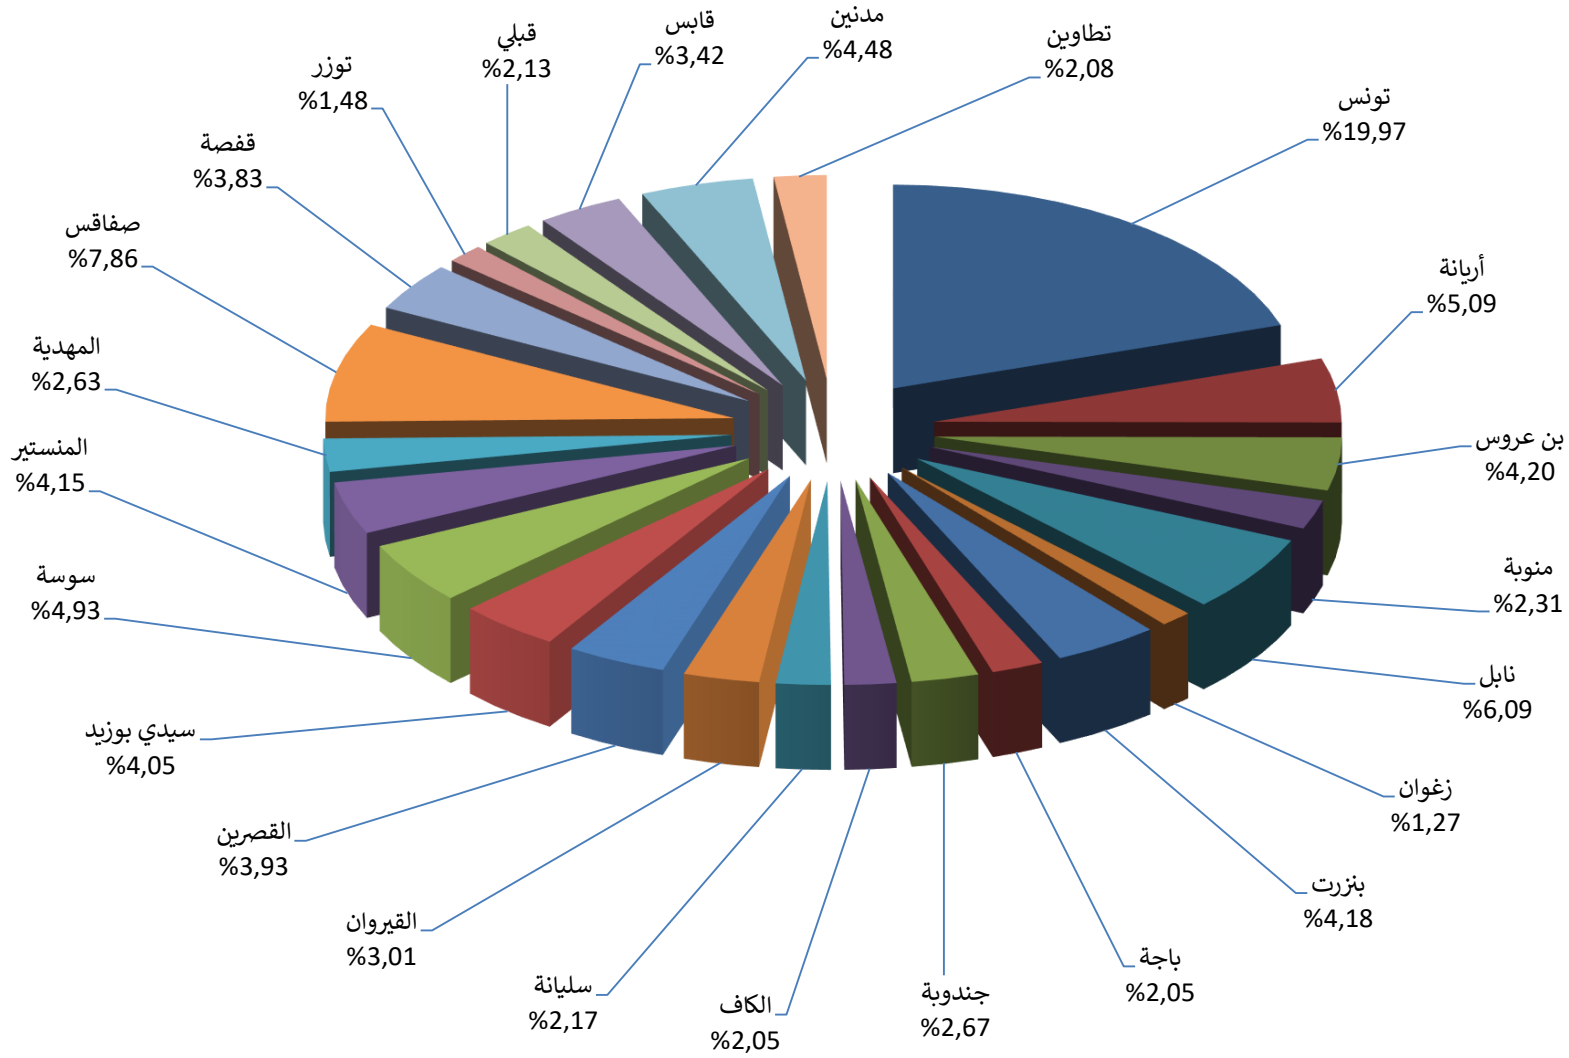

## المجموع العام الى غاية 16 مارس 2019

المجموع	التنسيقية	شبكة	أجنبية	طفولة	شبابية	مواطنة	حقوقية	بينية	المدارس	القروض الصغيرة	تنموية	خيرية اجتماعية	ثقافية، فنية	ودادية	رياضية	نسانية	علمية	الولاية
4472	1	34	130	36	53	236	189	77	238	31	476	504	846	401	405	48	767	تونس
1139	0	6	12	11	11	72	33	44	109	10	115	135	232	52	142	12	143	أريانة
940	0	3	4	18	23	44	19	34	124	12	63	114	214	46	148	7	67	بن عروس
517	0	1	0	9	13	13	4	9	106	10	41	54	111	23	61	9	53	منوبة
1364	0	4	4	28	33	39	4	52	367	15	89	122	275	42	231	8	51	نابل
285	0	0	0	3	7	4	0	8	113	6	21	22	36	16	42	0	7	زغوان
935	0	2	3	10	15	23	18	26	259	16	69	113	166	33	136	10	36	بنزرت
458	0	1	0	12	17	10	3	17	136	9	45	37	85	19	43	5	19	باجة
597	1	0	0	7	8	24	2	16	222	9	75	51	87	22	57	7	9	جندوبة
458	0	1	0	12	8	10	2	8	155	12	62	50	70	21	41	2	4	الكاف
485	0	1	0	5	12	8	5	10	195	11	41	44	93	19	34	5	2	سليانة
673	1	2	0	8	11	22	7	8	226	11	46	70	90	32	122	0	17	القيروان
881	0	2	2	9	16	18	9	22	246	15	220	93	104	25	82	4	14	القصرين
908	2	1	1	14	13	19	12	18	295	14	115	95	150	20	112	11	16	سيدي بوزيد
1103	2	2	2	18	27	46	9	28	193	17	87	135	254	71	113	3	96	سوسة
929	3	0	5	10	16	31	5	21	168	13	81	78	170	74	157	10	87	المنستير
588	0	0	0	9	6	3	2	5	165	12	60	76	120	30	70	3	27	المهدية
1760	0	4	2	29	34	35	18	31	479	16	97	177	338	161	172	11	156	صفاقس
858	1	1	0	13	13	20	9	30	105	11	151	125	212	41	89	9	28	قفصة
331	0	1	0	2	12	14	1	19	44	5	53	37	75	14	40	2	12	توزر
478	0	0	0	9	4	9	4	16	99	8	54	73	114	11	58	12	7	قبلي
766	1	0	1	12	16	22	6	26	151	11	96	96	159	34	106	2	27	قابس
1003	1	2	4	20	14	33	6	29	271	9	114	141	186	23	106	7	37	مدنين
466	1	3	2	5	10	14	5	9	120	8	59	64	96	18	39	6	7	تطاوين
22394	14	71	172	309	392	769	372	563	4586	291	2330	2506	4283	1248	2606	193	1689	المجموع

## توزيع الجمعيات حسب الولايات

- تونس
- أريانة
- بن عروس
- منوبة
- نابل
- زغوان
- بنزرت
- باجة
- جندوبة
- الكاف
- سليانة
- القيروان
- القصرين
- سيدي بوزيد
- سوسة
- المنستير
- المهدية
- صفاقس
- قفصة
- توزر
- قبلي
- قابس
- مدنين
- تطاوين

## توزيع الجمعيات حسب مجال النشاط